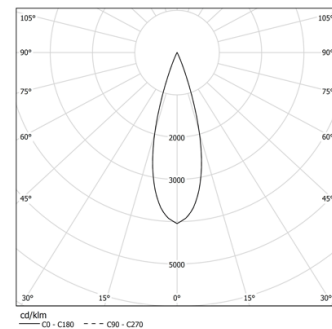

28W / 1880lm / 3000K / DALI / Medium 30° /  
1201mm

73060

Design: O/M + Bartenbach GmbH

Módulo com lente focal dupla e corpo e espelho perfurado em alumínio com acabamento de pintura texturada.

Disponível em Branco (.01) e Preto (.02)

LED CRI>90 / >50.000h, L80/B10 / 2-step MacAdam

Fonte de alimentação incluída.

IP20 | 48Vdc

LED	3000K	Fonte de Luz	Luminária
Potência	28W		34,1W
Fluxo	2580lm		1880lm
Eficiência	92lm/W		55lm/W
LOR	-		73%
UGR	-		<10