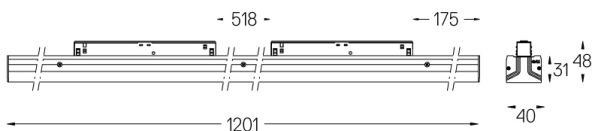

28W / 1880lm / 3000K / DALI / Medium 30° /  
1201mm

73060

Design: O/M + Bartenbach GmbH

Módulo com lente focal dupla e corpo e espelho perfurado em alumínio com acabamento de pintura texturada.

Disponível em Branco (.01) e Preto (.02)

LED CRI>90 / >50.000h, L80/B10 / 2-step MacAdam

Fonte de alimentação incluída.

IP20 | 48Vdc

LED	3000K	Fonte de Luz	Luminária
Potência	28W		34,1W
Fluxo	2580lm		1880lm
Eficiência	92lm/W		55lm/W
LOR	-		73%
UGR	-		<10

Ângulo de abertura  
Medium 30°

Aplicação

Peso

-

Acabamentos

- .01 Branco / RAL 9010
- .02 Preto / RAL 9005

Opcional

**70045** Ferramenta de remoção de módulo  
20x75mm