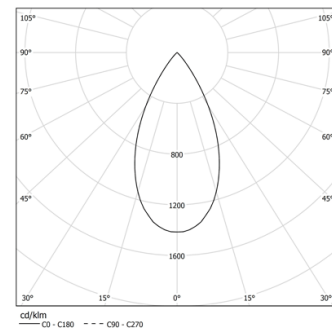

21W / 1470lm / 3000K / DALI / Flood 50° /
901mm

73058

Design: O/M + Bartenbach GmbH
Módulo com lente focal dupla e corpo e espelho
perfurado em alumínio com acabamento de pintura
texturada.
Disponível em Branco (.01) e Preto (.02)

Ângulo de abertura
Flood 50°

Aplicação

Peso

-

Acabamentos

- .01 Branco / RAL 9010
- .02 Preto / RAL 9005

Opcional

70045 Ferramenta de remoção de módulo
20x75mm