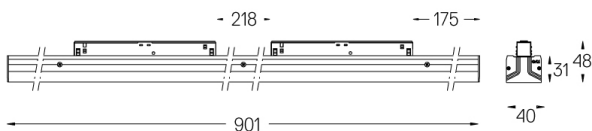

21W / 1470lm / 3000K / DALI / Flood 50° /
901mm

73058

Design: O/M + Bartenbach GmbH
Módulo com lente focal dupla e corpo e espelho
perfurado em alumínio com acabamento de pintura
texturada.
Disponível em Branco (.01) e Preto (.02)

Ângulo de abertura
Flood 50°

Aplicação

Peso

-

Acabamentos

- .01 Branco / RAL 9010
- .02 Preto / RAL 9005

Opcional

70045 Ferramenta de remoção de módulo
20x75mm