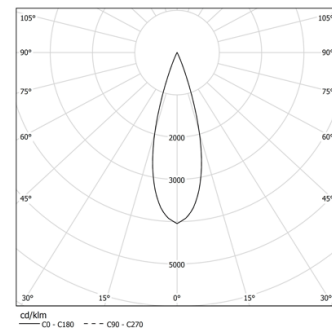

LED	3000K	Fonte de Luz	Luminária
Potência	21W		25,6W
Fluxo	1935lm		1410lm
Eficiência	92lm/W		55lm/W
LOR	-		73%
UGR	-		<10

Ângulo de abertura
Medium 30°

Aplicação

Peso

-

Acabamentos

- .01 Branco / RAL 9010
- .02 Preto / RAL 9005

Opcional

70045 Ferramenta de remoção de módulo
20x75mm

Dados de acordo com regulamentos

2019/2020/UE complementado por 2021/341 | 2019/2015/UE complementado pelo Regulamento (UE) 2021/340/UE Etiquetação Energética. Este produto contém uma fonte de luz da classe de eficiência E

Identificador modelo 4053560343L