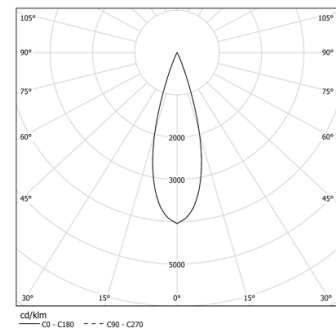

21W / 1410lm / 3000K / DALI / Medium 30° /  
901mm

73056

Design: O/M + Bartenbach GmbH

Módulo com lente focal dupla e corpo e espelho perfurado em alumínio com acabamento de pintura texturada.

Disponível em Branco (.01) e Preto (.02)

LED CRI>90 / >50.000h, L80/B10 / 2-step MacAdam  
Fonte de alimentação incluída.

IP20 | 48Vdc

LED	3000K	Fonte de Luz	Luminária
Potência	21W		25,6W
Fluxo	1935lm		1410lm
Eficiência	92lm/W		55lm/W
LOR	-		73%
UGR	-		<10