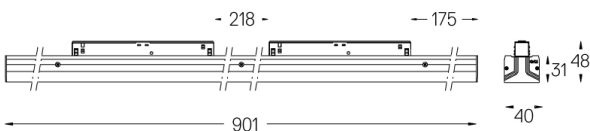

Ângulo de abertura  
Medium 30°

Aplicação

Peso

-

Acabamentos

- .01 Branco / RAL 9010
- .02 Preto / RAL 9005

Opcional

**70045** Ferramenta de remoção de módulo  
20x75mm