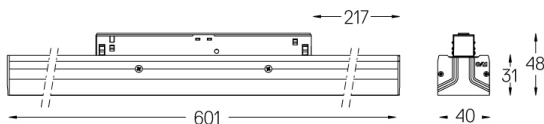

28W / 1960lm / 3000K / DALI / Flood 50° /
601mm

73055

Design: O/M + Bartenbach GmbH

Módulo com lente focal dupla e corpo e espelho perfurado em alumínio com acabamento de pintura texturada.

Disponível em Branco (.01) e Preto (.02)

LED CRI>90 / >50.000h, L80/B10 / 2-step MacAdam

Fonte de alimentação incluída.

IP20 | 48Vdc

LED	3000K	Fonte de Luz	Luminária
Potência	28W		34,1W
Fluxo	2580lm		1960lm
Eficiência	92lm/W		57lm/W
LOR	-		76%
UGR	-		<16

Ângulo de abertura
Flood 50°

Aplicação

Peso

-

Acabamentos

- .01 Branco / RAL 9010
- .02 Preto / RAL 9005

Opcional

70045 Ferramenta de remoção de módulo
20x75mm