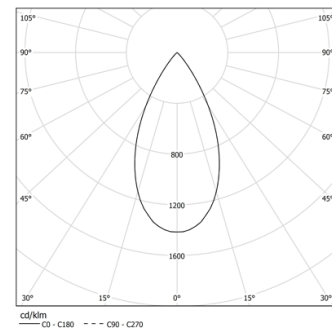

28W / 1960lm / 3000K / DALI / Flood 50° /
601mm

73055

Design: O/M + Bartenbach GmbH

Módulo com lente focal dupla e corpo e espelho perfurado em alumínio com acabamento de pintura texturada.

Disponível em Branco (.01) e Preto (.02)

LED CRI>90 / >50.000h, L80/B10 / 2-step MacAdam

Fonte de alimentação incluída.

IP20 | 48Vdc

LED	3000K	Fonte de Luz	Luminária
Potência	28W		34,1W
Fluxo	2580lm		1960lm
Eficiência	92lm/W		57lm/W
LOR	-		76%
UGR	-		<16

Ângulo de abertura
Flood 50°

Aplicação

Peso

-

Acabamentos

- .01 Branco / RAL 9010
- .02 Preto / RAL 9005

Opcional

70045 Ferramenta de remoção de módulo
20x75mm