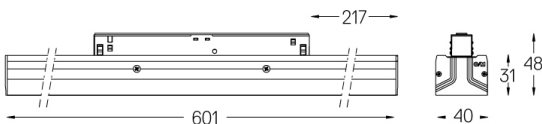

Ângulo de abertura
Flood 50°

Aplicação

Peso

-

mm

Acabamentos

○ .01 Branco / RAL 9010

● .02 Preto / RAL 9005

Opcional

70045 Ferramenta de remoção de módulo
20x75mm

Dados de acordo com regulamentos

2019/2020/UE complementado por 2021/341 | 2019/2015/UE complementado pelo Regulamento (UE) 2021/340/UE Etiqueta Energética. Este produto contém fontes de luz da classe de eficiência E Identificador modelo 4053560343L