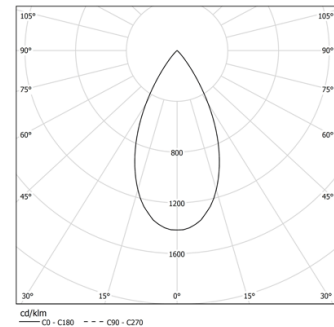

14W / 980lm / 3000K / DALI / Flood 50° /
601mm

73054

Design: O/M + Bartenbach GmbH

Módulo com lente focal dupla e corpo e espelho perfurado em alumínio com acabamento de pintura texturada.

Disponível em Branco (.01) e Preto (.02)

LED CRI>90 / >50.000h, L80/B10 / 2-step MacAdam

Fonte de alimentação incluída.

IP20 | 48Vdc

LED	3000K	Fonte de Luz	Luminária
Potência	14W		17,1W
Fluxo	1290lm		980lm
Eficiência	92lm/W		57lm/W
LOR	-		76%
UGR	-		<13

Ângulo de abertura
Flood 50°

Aplicação

Peso

-

mm

Acabamentos

○ .01 Branco / RAL 9010

● .02 Preto / RAL 9005