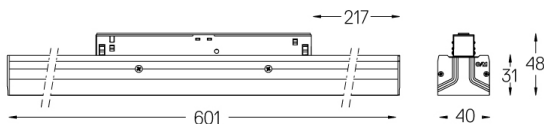

Ângulo de abertura  
Medium 30°

Aplicação

Peso

-

mm

Acabamentos

- .01 Branco / RAL 9010
- .02 Preto / RAL 9005

Opcional

**70045** Ferramenta de remoção de módulo  
20x75mm

Dados de acordo com regulamentos

2019/2020/UE complementado por 2021/341 | 2019/2015/UE  
complementado pelo Regulamento (UE) 2021/340/UE Etiquetação  
Energética. Este produto contém fontes de luz da classe de eficiência E  
Identificador modelo 4053560343H