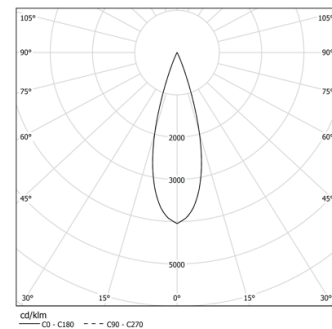

28W / 1880lm / 3000K / DALI / Medium 30° /  
601mm

73053

Design: O/M + Bartenbach GmbH

Módulo com lente focal dupla e corpo e espelho perfurado em alumínio com acabamento de pintura texturada.

Disponível em Branco (.01) e Preto (.02)

LED CRI>90 / >50.000h, L80/B10 / 2-step MacAdam  
Fonte de alimentação incluída.  
IP20 | 48Vdc

LED	3000K	Fonte de Luz	Luminária
Potência	28W		34,1W
Fluxo	2580lm		1880lm
Eficiência	92lm/W		55lm/W
LOR	-		73%
UGR	-		<10