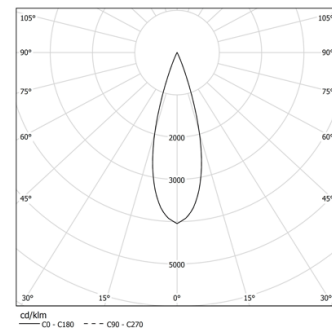

LED	3000K	Fonte de Luz	Luminária
Potência		6,9W	8,6W
Fluxo		645lm	470lm
Eficiência		93lm/W	55lm/W
LOR		-	73%
UGR		-	<10

Ângulo de abertura
Medium 30°

Aplicação

Peso

-