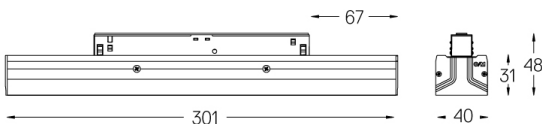

6,9W / 470lm / 3000K / DALI / Medium 30° /
301mm

73048

Design: O/M + Bartenbach GmbH

Módulo com lente focal dupla e corpo e espelho perfurado em alumínio com acabamento de pintura texturada.

Disponível em Branco (.01) e Preto (.02)

Ângulo de abertura
Medium 30°

Aplicação

Peso

-

Acabamentos

- .01 Branco / RAL 9010
- .02 Preto / RAL 9005

Opcional

70045 Ferramenta de remoção de módulo
20x75mm