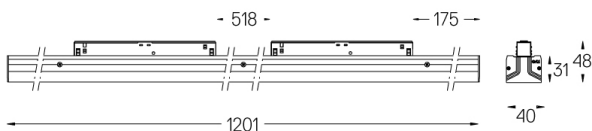

56W / 3640lm / 2700K / DALI / Flood 50° /  
1201mm

73031

Design: O/M + Bartenbach GmbH

Módulo com lente focal dupla e corpo e espelho perfurado em alumínio com acabamento de pintura texturada.

Disponível em Branco (.01) e Preto (.02)

Ângulo de abertura  
Flood 50°

Aplicação

Peso

-

mm

Acabamentos

- .01 Branco / RAL 9010
- .02 Preto / RAL 9005

Opcional

**70045** Ferramenta de remoção de módulo  
20x75mm

Dados de acordo com regulamentos

2019/2020/UE complementado por 2021/341 | 2019/2015/UE  
complementado pelo Regulamento (UE) 2021/340/UE Etiquetação  
Energética. Este produto contém fontes de luz da classe de eficiência F  
Identificador modelo 4053560342H