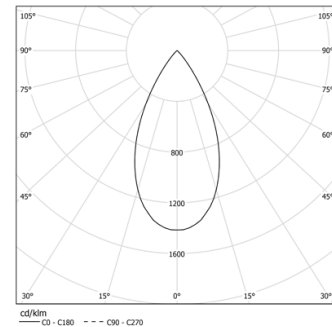

56W / 3640lm / 2700K / DALI / Flood 50° /  
1201mm

73031

Design: O/M + Bartenbach GmbH

Módulo com lente focal dupla e corpo e espelho perfurado em alumínio com acabamento de pintura texturada.

Disponível em Branco (.01) e Preto (.02)

LED CRI>90 / >50.000h, L80/B10 / 2-step MacAdam  
Fonte de alimentação incluída.

IP20 | 48Vdc

LED	2700K	Fonte de Luz	Luminária
Potência		56W	65,9W
Fluxo		4800lm	3640lm
Eficiência		86lm/W	55lm/W
LOR		-	76%
UGR		-	<16

Ângulo de abertura  
Flood 50°

Aplicação

Peso

-

mm

Acabamentos

- .01 Branco / RAL 9010
- .02 Preto / RAL 9005

Opcional