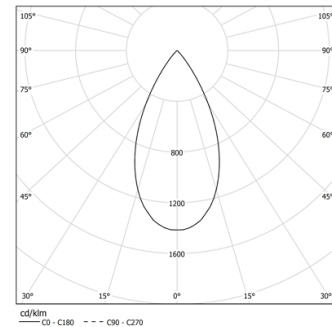

21W / 1380lm / 2700K / DALI / Flood 50° /
901mm

73026

Design: O/M + Bartenbach GmbH

Módulo com lente focal dupla e corpo e espelho perfurado em alumínio com acabamento de pintura texturada.

Disponível em Branco (.01) e Preto (.02)

LED CRI>90 / >50.000h, L80/B10 / 2-step MacAdam

Fonte de alimentação incluída.

IP20 | 48Vdc

LED	2700K	Fonte de Luz	Luminária
Potência	21W		25,6W
Fluxo	1800lm		1380lm
Eficiência	86lm/W		54lm/W
LOR	-		77%
UGR	-		<13

Ângulo de abertura
Flood 50°

Aplicação

Peso

-

Acabamentos

- .01 Branco / RAL 9010
- .02 Preto / RAL 9005

Opcional

70045 Ferramenta de remoção de módulo
20x75mm