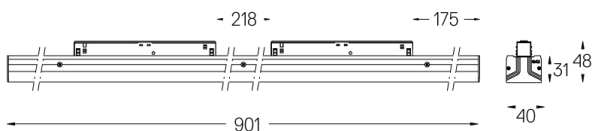

21W / 1380lm / 2700K / DALI / Flood 50° /
901mm

73026

Design: O/M + Bartenbach GmbH

Módulo com lente focal dupla e corpo e espelho perfurado em alumínio com acabamento de pintura texturada.

Disponível em Branco (.01) e Preto (.02)

LED CRI>90 / >50.000h, L80/B10 / 2-step MacAdam

Fonte de alimentação incluída.

IP20 | 48Vdc

LED	2700K	Fonte de Luz	Luminária
Potência	21W		25,6W
Fluxo	1800lm		1380lm
Eficiência	86lm/W		54lm/W
LOR	-		77%
UGR	-		<13

Ângulo de abertura
Flood 50°

Aplicação

Peso

-

Acabamentos

- .01 Branco / RAL 9010
- .02 Preto / RAL 9005

Opcional

70045 Ferramenta de remoção de módulo
20x75mm