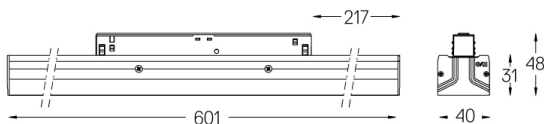

28W / 1820lm / 2700K / DALI / Flood 50° /  
601mm

73023

Design: O/M + Bartenbach GmbH

Módulo com lente focal dupla e corpo e espelho perfurado em alumínio com acabamento de pintura texturada.

Disponível em Branco (.01) e Preto (.02)

Ângulo de abertura  
Flood 50°

Aplicação

Peso

-

mm

Acabamentos

○ .01 Branco / RAL 9010

● .02 Preto / RAL 9005

Opcional

**70045** Ferramenta de remoção de módulo  
20x75mm

Dados de acordo com regulamentos

2019/2020/UE complementado por 2021/341 | 2019/2015/UE complementado pelo Regulamento (UE) 2021/340/UE Etiqueta Energética. Este produto contém fontes de luz da classe de eficiência F Identificador modelo 4053560342H