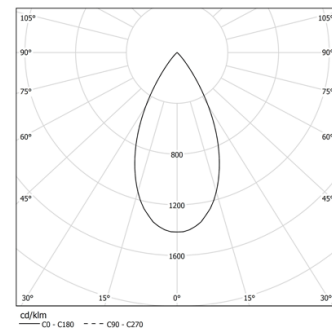

28W / 1820lm / 2700K / DALI / Flood 50° /  
601mm

73023

Design: O/M + Bartenbach GmbH

Módulo com lente focal dupla e corpo e espelho perfurado em alumínio com acabamento de pintura texturada.

Disponível em Branco (.01) e Preto (.02)

LED CRI>90 / >50.000h, L80/B10 / 2-step MacAdam

Fonte de alimentação incluída.

IP20 | 48Vdc

LED	2700K	Fonte de Luz	Luminária
Potência	28W		34,1W
Fluxo	2400lm		1820lm
Eficiência	86lm/W		53lm/W
LOR	-		76%
UGR	-		<16

Ângulo de abertura  
Flood 50°

Aplicação

Peso

-

mm

Acabamentos

○ .01 Branco / RAL 9010

● .02 Preto / RAL 9005