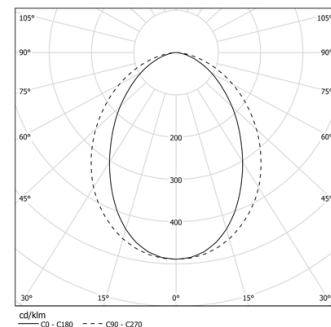

28W / 2280lm / 3000K / DALI / Diffuse /
1140mm

72023

Design: O/M

Módulo com difusor opalino e fonte de luz LED com boa consistência cromática e elevada vida útil.
Disponível em Branco (.01) e Preto (.02)

LED CRI>80 / >50.000h, L80/B10 / 3-step MacAdam
Fonte de alimentação incluída.
IP20 | 48Vdc

LED	3000K	Fonte de Luz	Luminária
Potência	28W		34,1W
Fluxo	4880lm		2280lm
Eficiência	174lm/W		67lm/W
LOR	-		47%
UGR	-		<25

Ângulo de abertura
Diffuse

Aplicação

Peso

-

Acabamentos

○ .01 Branco / RAL 9010

Opcional

70045 Ferramenta de remoção de módulo
20x75mm