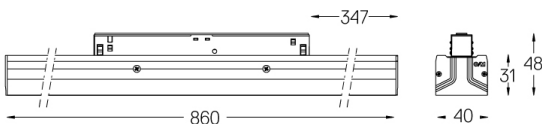

LED	3000K	Fonte de Luz	Luminária
Potência	21W	25,6W	
Fluxo	3660lm	1710lm	
Eficiência	174lm/W	67lm/W	
LOR	-	47%	
UGR	-	<25	

Ângulo de abertura
Diffuse

Aplicação

Peso

-

Acabamentos

○ .01 Branco / RAL 9010

Opcional

70045 Ferramenta de remoção de módulo
20x75mm

Dados de acordo com regulamentos

2019/2020/UE complementado por 2021/341 | 2019/2015/UE
complementado pelo Regulamento (UE) 2021/340/UE Etiquetação
Energética. Este produto contém fontes de luz da classe de eficiência
C