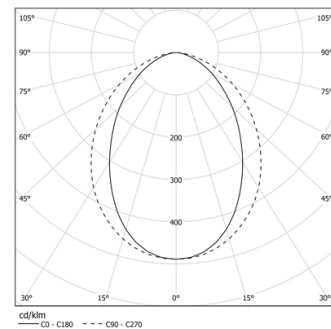

21W / 1710lm / 3000K / DALI / Diffuse /
860mm

72021

Design: O/M

Módulo com difusor opalino e fonte de luz LED com boa consistência cromática e elevada vida útil.
Disponível em Branco (.01) e Preto (.02)

LED CRI>80 / >50.000h, L80/B10 / 3-step MacAdam
Fonte de alimentação incluída.
IP20 | 48Vdc

LED	3000K	Fonte de Luz	Luminária
Potência	21W	25,6W	
Fluxo	3660lm	1710lm	
Eficiência	174lm/W	67lm/W	
LOR	-	47%	
UGR	-	<25	

Ângulo de abertura
Diffuse

Aplicação

Peso

-

Acabamentos

○ .01 Branco / RAL 9010

Opcional