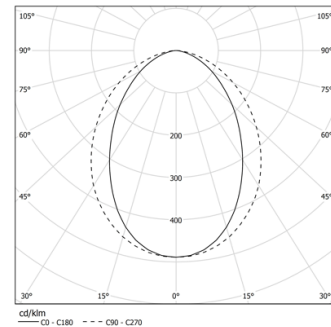

28W / 2240lm / 2700K / DALI / Diffuse /
1140mm

72011

Design: O/M

Módulo com difusor opalino e fonte de luz LED com boa consistência cromática e elevada vida útil.

Disponível em Branco (.01) e Preto (.02)

LED CRI>80 / >50.000h, L80/B10 / 3-step MacAdam
Fonte de alimentação incluída.
IP20 | 48Vdc

LED	2700K	Fonte de Luz	Luminária
Potência	28W		34,1W
Fluxo	4770lm		2240lm
Eficiência	170lm/W		66lm/W
LOR	-		47%
UGR	-		<25

Ângulo de abertura
Diffuse

Aplicação

Peso

-

Acabamentos

○ .01 Branco / RAL 9010

Opcional