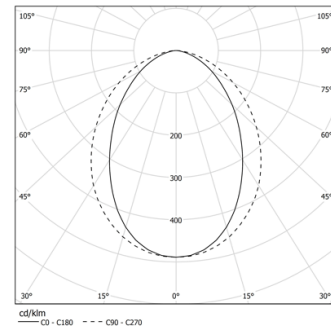

28W / 2240lm / 2700K / DALI / Diffuse /  
1140mm

72011

Design: O/M

Módulo com difusor opalino e fonte de luz LED com boa consistência cromática e elevada vida útil.

Disponível em Branco (.01) e Preto (.02)

LED CRI>80 / >50.000h, L80/B10 / 3-step MacAdam  
Fonte de alimentação incluída.  
IP20 | 48Vdc

LED	2700K	Fonte de Luz	Luminária
Potência	28W		34,1W
Fluxo	4770lm		2240lm
Eficiência	170lm/W		66lm/W
LOR	-		47%
UGR	-		<25