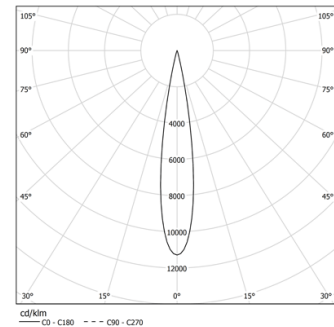

51W / 2085lm / 3000K / DALI / Spot 17° / 1200mm

65447

Design: O/M + Bartenbach GmbH
Módulo inVision em alumínio com face metálica perfurada e acabamento com pintura texturada.

LED CRI>90 / >50.000h, L80/B10 / 2-step MacAdam
Fonte de alimentação incluída.
IP20 | 230Vac | 50/60Hz

Structure

- 1 Profile
- 2 End caps
- 3 Fitting accessories
- 4 Profile coupling

Modules

- A inVision Module

LED	3000K	Fonte de Luz	Luminária
Potência	51W	51W	59,3W
Fluxo	4740lm	4740lm	2085lm
Eficiência	94lm/W	94lm/W	35lm/W
LOR	-	-	44%
UGR	-	-	<10