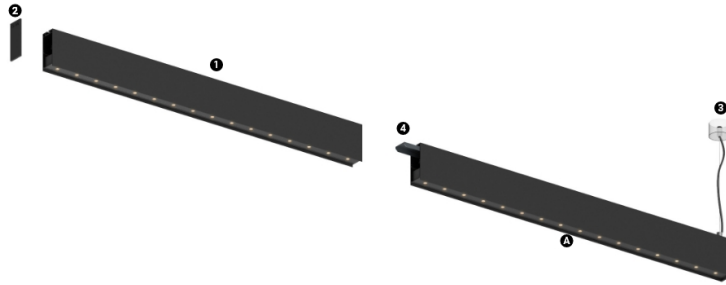

51W / 2085lm / 3000K / DALI / Spot 17° / 1200mm

65447

Design: O/M + Bartenbach GmbH
Módulo inVision em alumínio com face metálica perfurada e acabamento com pintura texturada.

LED CRI>90 / >50.000h, L80/B10 / 2-step MacAdam
Fonte de alimentação incluída.
IP20 | 230Vac | 50/60Hz

Structure

- 1 Profile
- 2 End caps
- 3 Fitting accessories
- 4 Profile coupling

Modules

- A inVision Module

LED	3000K	Fonte de Luz	Luminária
Potência	51W	51W	59,3W
Fluxo	4740lm	4740lm	2085lm
Eficiência	94lm/W	94lm/W	35lm/W
LOR	-	-	44%
UGR	-	-	<10

Ângulo de abertura
Spot 17°

Aplicação

Peso
0,8Kg

mm

Acabamentos

- .01 Branco / RAL 9010
- .02 Preto / RAL 9005

Para fornecimento específico de drivers "DALI 2" por favor contactar:
support@om-light.com

Choose the length and layout of the system exactly as you want it, to model the right lighting functions for different tasks. For further information please contact: support@om-light.com