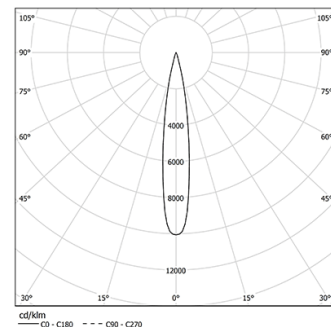

5,6W / 215lm / 4000K / On/Off / Spot 16° /
ø45mm

64890

Design: O/M + Bartenbach GmbH

Projektor saliente com corpo em alumínio fundido com pintura eletrostática com tinta 100% poliéster. Lente spot com nervuras na superfície individual complexa para fornecer uma luz focal e um feixe extremamente estreito.

Orientável através de rotação horizontal de 150° e rotação vertical de 330°.

Driver remoto encomendado separadamente.

LED CRI>90 / >50.000h, L80/B10
2-step MacAdam / Driver não incluído
IP20 / 450mA

LED 4000K	Fonte de Luz	Luminária
Potência	5,6W	5,6W
Fluxo	480lm	215lm
Eficiência	86lm/W	31lm/W
LOR	-	45%
Condição de funcionamento	-	Current Source

Ângulo de abertura
Spot 16°

Aplicação

Peso
0,30Kg

Acabamentos

- .01 Branco / RAL 9010
- .02 Preto / RAL 9005

Obrigatório

59084 Driver On/Off Até 2 luminárias]

140x30x21mm