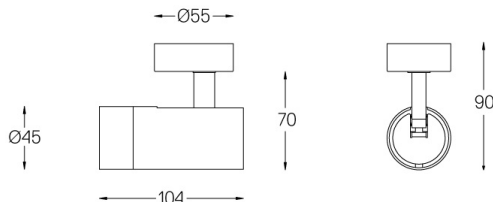

Orientável através de rotação horizontal de 150° e rotação vertical de 330°.

Driver remoto encomendado separadamente.

LED CRI>90 / >50.000h, L80/B10
2-step MacAdam / Driver não incluído
IP20 / 450mA

LED 4000K	Fonte de Luz	Luminária
Potência	5,6W	5,6W
Fluxo	480lm	215lm
Eficiência	86lm/W	31lm/W
LOR	-	45%
Condição de funcionamento	-	Current Source

Ângulo de abertura
Spot 16°

Aplicação

Peso
0,30Kg

Acabamentos

- .01 Branco / RAL 9010
- .02 Preto / RAL 9005

Obrigatório

59084 Driver On/Off Até 2 luminárias]

140x30x21mm