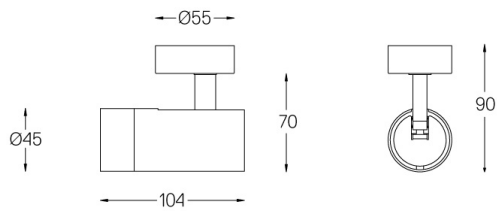

5,6W / 350lm / 3000K / On/Off / Medium
40° / ø45mm

64888

Design: O/M + Bartenbach GmbH

Projektor saliente com corpo em alumínio fundido com pintura eletrostática com tinta 100% poliéster. Orientável através de rotação horizontal de 150° e rotação vertical de 330°.

Ângulo de abertura
Medium 40°

Aplicação

Peso
0,30Kg

mm

Acabamentos

○ .01 Branco / RAL 9010

● .02 Preto / RAL 9005

Obrigatório

59084 Driver On/Off Até 2 luminárias]

140x30x21mm

59085 Driver On/Off [Até 3 luminárias]

163x30x21mm

59086 Driver DALI [Até 2 luminárias]

140x30x21mm

59087 Driver DALI [Até 3 luminárias]

163x30x21mm

ø35x2mm

Dados de acordo com regulamentos

2019/2020/UE complementado por 2021/341 |2019/2015/UE
complementado pelo Regulamento (UE) 2021/340/UE Etiquetagem
Energética. Este produto contém uma fonte de luz da classe de
eficiência G