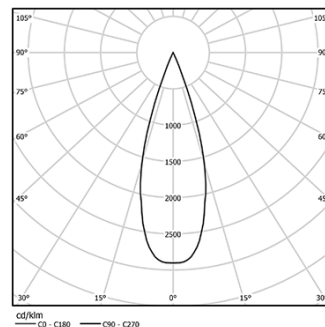

5,6W / 350lm / 3000K / On/Off / Medium
40° / ø45mm

64888

Design: O/M + Bartenbach GmbH

Projektor saliente com corpo em alumínio fundido com pintura eletrostática com tinta 100% poliéster. Orientável através de rotação horizontal de 150° e rotação vertical de 330°.

Driver remoto encomendado separadamente.

LED CRI>90 / >50.000h, L80/B10
2-step MacAdam / Driver não incluído
IP20 / 450mA

LED	3000K	Fonte de Luz	Luminária
Potência		5,6W	5,6W
Fluxo		460lm	350lm
Eficiência		82lm/W	50lm/W
LOR		-	76%
Condição de funcionamento		-	Current source

Ângulo de abertura
Medium 40°

Aplicação

Peso
0,30Kg