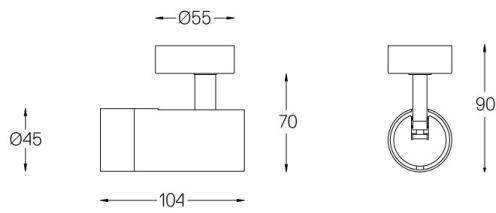

5,6W / 350lm / 2700K / On/Off / Medium
40° / ø45mm

64885

Design: O/M + Bartenbach GmbH

Projektor saliente com corpo em alumínio fundido com pintura eletrostática com tinta 100% poliéster. Orientável através de rotação horizontal de 150° e rotação vertical de 330°.

Ângulo de abertura
Medium 40°

Aplicação

Peso
0,30Kg

mm

Acabamentos

- .01 Branco / RAL 9010
- .02 Preto / RAL 9005

Obrigatório

59084 Driver On/Off Até 2 luminárias]

140x30x21mm

59085 Driver On/Off [Até 3 luminárias]

163x30x21mm

59086 Driver DALI [Até 2 luminárias]

140x30x21mm

59087 Driver DALI [Até 3 luminárias]

163x30x21mm

Opcional