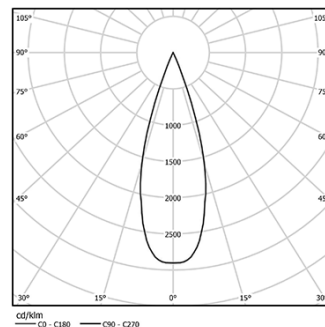

5,6W / 350lm / 2700K / On/Off / Medium
40° / ø45mm

64885

Design: O/M + Bartenbach GmbH

Projektor saliente com corpo em alumínio fundido com pintura eletrostática com tinta 100% poliéster. Orientável através de rotação horizontal de 150° e rotação vertical de 330°.

Driver remoto encomendado separadamente.

LED CRI>90 / >50.000h, L80/B10
2-step MacAdam / Driver não incluído
IP20 / 450mA

LED	2700K	Fonte de Luz	Luminária
Potência		5,6W	5,6W
Fluxo		460lm	350lm
Eficiência		82lm/W	50lm/W
LOR		-	76%
Condição de funcionamento		-	Current source

Ângulo de abertura
Medium 40°

Aplicação

Peso
0,30Kg