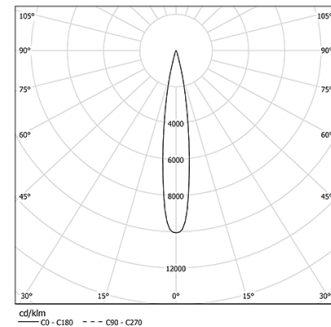

5,6W / 200lm / 2700K / On/Off / Spot 16° / ø45mm

64884

Design: O/M + Bartenbach GmbH

Projektor saliente com corpo em alumínio fundido com pintura eletrostática com tinta 100% poliéster. Lente spot com nervuras na superfície individual complexa para fornecer uma luz focal e um feixe extremamente estreito.

Orientável através de rotação horizontal de 150° e rotação vertical de 330°.

Driver remoto encomendado separadamente.

LED CRI>90 / >50.000h, L80/B10
2-step MacAdam / Driver não incluído
IP20 / 450mA

LED 2700K	Fonte de Luz	Luminária
Potência	5,6W	5,6W
Fluxo	440lm	200lm
Eficiência	79lm/W	29lm/W
LOR	-	45%
Condição de funcionamento	-	Current source