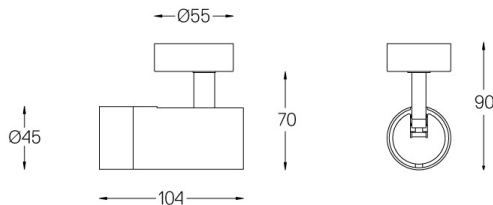

5,6W / 200lm / 2700K / On/Off / Spot 16° / ø45mm

64884

Design: O/M + Bartenbach GmbH

Projektor saliente com corpo em alumínio fundido com pintura eletrostática com tinta 100% poliéster. Lente spot com nervuras na superfície individual complexa para fornecer uma luz focal e um feixe extremamente estreito.

Orientável através de rotação horizontal de 150° e rotação vertical de 330°.

Driver remoto encomendado separadamente.

LED CRI>90 / >50.000h, L80/B10
2-step MacAdam / Driver não incluído
IP20 / 450mA

LED 2700K	Fonte de Luz	Luminária
Potência	5,6W	5,6W
Fluxo	440lm	200lm
Eficiência	79lm/W	29lm/W
LOR	-	45%
Condição de funcionamento	-	Current source

Ângulo de abertura
Spot 16°

Aplicação

Peso
0,30Kg

Acabamentos

- .01 Branco / RAL 9010
- .02 Preto / RAL 9005

Obrigatório

- 59084** Driver On/Off Até 2 luminárias
140x30x21mm
- 59085** Driver On/Off [Até 3 luminárias]
163x30x21mm
- 59086** Driver DALI [Até 2 luminárias]
140x30x21mm
- 59087** Driver DALI [Até 3 luminárias]
163x30x21mm