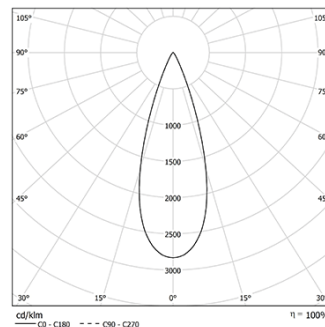

6,7W / 3,4W / 785lm / 395lm / 2700K /
On/Off / Medium 34° / 75x75mm

64873

Design: O/M

Luminária de encastrar no teto construída em alumínio fundido.

Sistema de encastramento através de molas de fixação.

LED CRI>90 / >50.000h, L80/B10
3-step MacAdam / Driver não incluído
IP65 | 200mA / 100mA

| LED | 2700K | Fonte de Luz | Luminária |
|------------|-------|----------------|---------------|
| Potência | | 6,7W / 3,4W | 6,7W / 3,4W |
| Fluxo | | 1035lm / 520lm | 785lm / 395lm |
| Eficiência | | 154lm/W | 117lm/W |
| LOR | | - | 76% |
| UGR | | - | <16 |

Ângulo de abertura
Medium 34°

Aplicação

Peso
0.21Kg

Acabamentos

- .04 Branco Mate
- .05 Preto Mate

Obrigatório

59101 Driver On/Off [200mA]

147x43x30mm