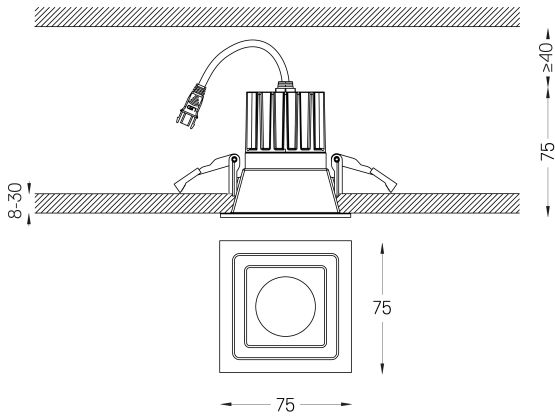

6,7W / 3,4W / 785lm / 395lm / 2700K /
On/Off / Medium 34° / 75x75mm

64873

Design: O/M

Luminária de encastrar no teto construída em alumínio fundido.

Sistema de encastramento através de molas de fixação.

LED CRI>90 / >50.000h, L80/B10
3-step MacAdam / Driver não incluído
IP65 | 200mA / 100mA

Ângulo de abertura
Medium 34°

Aplicação

Peso
0.21Kg

Acabamentos

- .04 Branco Mate
- .05 Preto Mate

Obrigatório

59101 Driver On/Off [200mA]

147x43x30mm