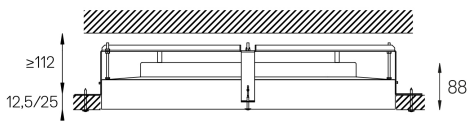

33W / 4085lm / 4000K / On/Off / Diffuse /  
ø550mm

64565

Disponibilidade do acessório de encastre mediante  
solicitação

Design: O/M

Luminária de encastrar com corpo em alumínio com  
pintura eletrostática texturada com tinta 100%  
poliéster adequada para condições climatéricas  
adversas.

LED	4000K	Fonte de Luz	Luminária
Potência	33W		38,8W
Fluxo	5840lm		4085lm
Eficiência	177lm/W		105lm/W
LOR	-		70%
UGR	-		<25

Ângulo de abertura  
Diffuse

Aplicação

Peso  
6,1Kg

mm

Ø557

Acabamentos

- .01 Branco / RAL 9010
- .02 Preto / RAL 9005
- .03 Cinzento / RAL 9006

Obrigatório

59078 Acessório de encastramento  
Ø598x698x114