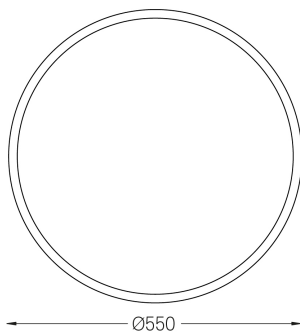

33W / 4085lm / 4000K / On/Off / Diffuse /  
ø550mm

64565

Disponibilidade do acessório de encastre mediante  
solicitação

Design: O/M

Luminária de encastrar com corpo em alumínio com  
pintura eletrostática texturada com tinta 100%  
poliéster adequada para condições climatéricas  
adversas.

LED	4000K	Fonte de Luz	Luminária
Potência	33W		38,8W
Fluxo	5840lm		4085lm
Eficiência	177lm/W		105lm/W
LOR	-		70%
UGR	-		<25

Ângulo de abertura  
Diffuse

Aplicação

Peso  
6,1Kg

mm

Ø557

Acabamentos

- .01 Branco / RAL 9010
- .02 Preto / RAL 9005
- .03 Cinzento / RAL 9006

Obrigatório

59078 Acessório de encastramento  
Ø598x698x114