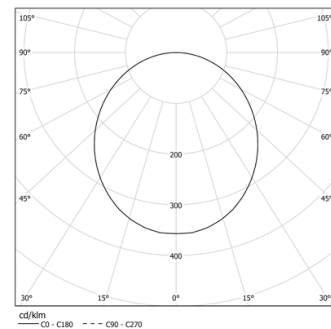

LED	4000K	Fonte de Luz	Luminária
Potência	33W		38,8W
Fluxo	5840lm		4085lm
Eficiência	177lm/W		105lm/W
LOR	-		70%
UGR	-		<25

Ângulo de abertura  
Diffuse

Aplicação

Peso  
6,1Kg

mm

Ø557

Acabamentos

- .01 Branco / RAL 9010
- .02 Preto / RAL 9005
- .03 Cinzento / RAL 9006