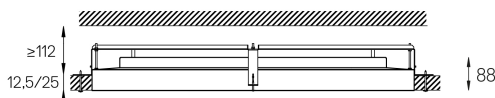

66W / 9030lm / 3000K / On/Off / Diffuse /  
ø850mm

64560

Disponibilidade do acessório de encastre mediante  
solicitação

Design: O/M

Luminária de encastrar com corpo em alumínio com  
pintura eletrostática texturada com tinta 100%  
poliéster adequada para condições climatéricas  
adversas.

LED	3000K	Fonte de Luz	Luminária
Potência		66W	77,6W
Fluxo		11130lm	9030lm
Eficiência		169lm/W	116lm/W
LOR		-	81%
UGR		-	<25

Ângulo de abertura  
Diffuse

Aplicação

Peso  
8,5Kg

mm

Ø857

Acabamentos

- .01 Branco / RAL 9010
- .02 Preto / RAL 9005
- .03 Cinzento / RAL 9006

Obrigatório

59079 Acessório de encastramento  
Ø858x958x134mm