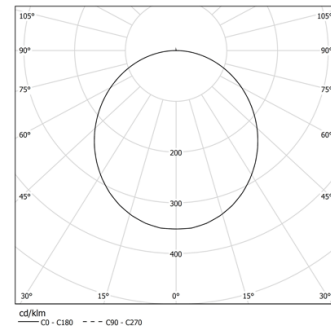

LED	3000K	Fonte de Luz	Luminária
Potência		66W	77,6W
Fluxo		11130lm	9030lm
Eficiência		169lm/W	116lm/W
LOR		-	81%
UGR		-	<25

Ângulo de abertura  
Diffuse

Aplicação

Peso  
8,5Kg

mm

Ø857

Acabamentos

- .01 Branco / RAL 9010
- .02 Preto / RAL 9005
- .03 Cinzento / RAL 9006