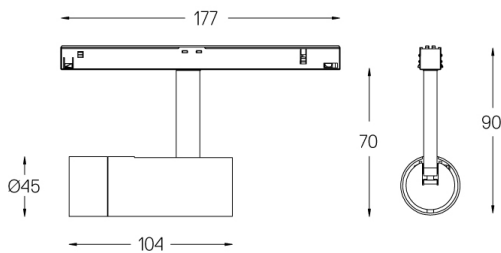

Orientável através de rotação horizontal de 150° e rotação vertical de 330°.

Driver incluído.

LED CRI>90 / >50.000h, L80/B10  
2-step MacAdam / Driver incluído.  
IP20 | 48Vdc

LED	4000K	Fonte de Luz	Luminária
Potência		5,6W	7W
Fluxo		480lm	215lm
Eficiência		86lm/W	31lm/W
LOR		-	45%
UGR		-	<10

Ângulo de abertura  
Spot 16°

Aplicação

Peso  
0,27Kg

Acabamentos

- .01 Branco / RAL 9010
- .02 Preto / RAL 9005

Opcional

59072 1/4 CTO

ø35x1,1mm