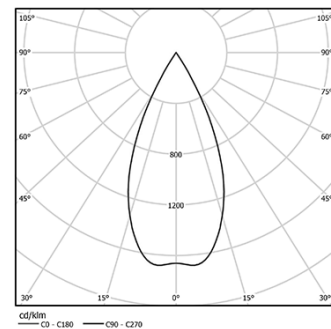

5,6W / 215lm / 4000K / DALI / Spot 16° /  
ø45mm

64548

Design: O/M + Bartenbach GmbH

Projetor em calha com corpo em alumínio fundido com pintura eletrostática com tinta 100% poliéster. Lente spot com nervuras na superfície individual complexa para fornecer uma luz focal e um feixe extremamente estreito.

Orientável através de rotação horizontal de 150° e rotação vertical de 330°.

Driver incluído.

LED CRI>90 / >50.000h, L80/B10  
2-step MacAdam / Driver incluído.  
IP20 | 48Vdc

LED	4000K	Fonte de Luz	Luminária
Potência		5,6W	7W
Fluxo		480lm	215lm
Eficiência		86lm/W	31lm/W
LOR		-	45%
UGR		-	<10

Ângulo de abertura  
Spot 16°

Aplicação

Peso  
0,27Kg

Acabamentos

- .01 Branco / RAL 9010
- .02 Preto / RAL 9005

Opcional

59072 1/4 CTO

ø35x1,1mm