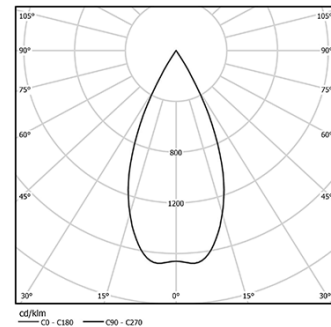

5,6W / 410lm / 3000K / DALI / Flood 59° /  
ø45mm

64540

Design: O/M + Bartenbach GmbH

Projektor em calha com corpo em alumínio fundido com pintura eletrostática com tinta 100% poliéster. Refletor de alta precisão para um feixe de luz definido e controlado, orientável através de rotação horizontal de 150° e rotação vertical de 330°.

LED CRI>90 / >50.000h, L80/B10  
2-step MacAdam / fonte de alimentação incluída.  
IP20 | 48Vdc

LED	3000K	Fonte de Luz	Luminária
Potência		5,6W	7W
Fluxo		460lm	410lm
Eficiência		82lm/W	59lm/W
LOR		-	89%
UGR		-	<16

Ângulo de abertura  
Flood 59°

Aplicação

Peso  
0,27Kg

Acabamentos

- .01 Branco / RAL 9010
- .02 Preto / RAL 9005

Opcional

59072 1/4 CTO

ø35x1,1mm