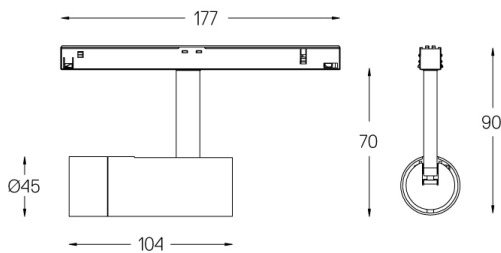

5,6W / 410lm / 3000K / DALI / Flood 59° /  
ø45mm

64540

Design: O/M + Bartenbach GmbH

Projektor em calha com corpo em alumínio fundido com pintura eletrostática com tinta 100% poliéster. Refletor de alta precisão para um feixe de luz definido e controlado, orientável através de rotação horizontal de 150° e rotação vertical de 330°.

Ângulo de abertura  
Flood 59°

Aplicação

Peso  
0,27Kg

Acabamentos

- .01 Branco / RAL 9010
- .02 Preto / RAL 9005

Opcional

59072 1/4 CTO

ø35x1,1mm