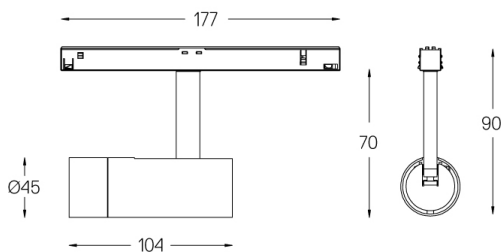

Orientável através de rotação horizontal de 150° e rotação vertical de 330°.

Driver incluído.

LED CRI>90 / >50.000h, L80/B10  
2-step MacAdam / Driver incluído.  
IP20 | 48Vdc

LED 3000K	Fonte de Luz	Luminária
Potência	5,6W	7W
Fluxo	460lm	350lm
Eficiência	82lm/W	50lm/W
LOR	-	76%
Condição de funcionamento	-	48Vdc

Ângulo de abertura  
Medium 41°

Aplicação

Peso  
0,27Kg

Acabamentos

- .01 Branco / RAL 9010
- .02 Preto / RAL 9005

Opcional

- 59072 1/4 CTO  
ø35x1,1mm
- 59073 1/2 CTO  
ø35x1,1mm
- 59074 Louvre  
ø35x2mm
- 59075 Difusor Soft  
ø35x2mm