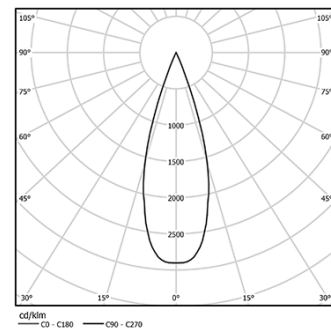

5,6W / 350lm / 3000K / DALI / Medium 41° / ø45mm

64538

Design: O/M + Bartenbach GmbH

Projektor em calha com corpo em alumínio fundido com pintura eletrostática com tinta 100% poliéster. Lente spot com nervuras na superfície individual complexa para fornecer uma luz focal e um feixe extremamente estreito.

Orientável através de rotação horizontal de 150° e rotação vertical de 330°.

Driver incluído.

LED CRI>90 / >50.000h, L80/B10  
2-step MacAdam / Driver incluído.  
IP20 | 48Vdc

LED 3000K	Fonte de Luz	Luminária
Potência	5,6W	7W
Fluxo	460lm	350lm
Eficiência	82lm/W	50lm/W
LOR	-	76%
Condição de funcionamento	-	48Vdc