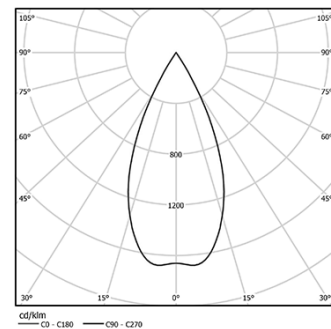

5,6W / 200lm / 3000K / DALI / Spot 16° /  
ø45mm

64536

Design: O/M + Bartenbach GmbH

Projetor em calha com corpo em alumínio fundido com pintura eletrostática com tinta 100% poliéster. Lente spot com nervuras na superfície individual complexa para fornecer uma luz focal e um feixe extremamente estreito.

Orientável através de rotação horizontal de 150° e rotação vertical de 330°.

Driver incluído.

LED CRI>90 / >50.000h, L80/B10  
2-step MacAdam / Driver incluído.  
IP20 | 48Vdc

LED	3000K	Fonte de Luz	Luminária
Potência		5,6W	7W
Fluxo		440lm	200lm
Eficiência		79lm/W	29lm/W
LOR		-	45%
UGR		-	<10

Ângulo de abertura  
Spot 16°

Aplicação

Peso  
0,27Kg

Acabamentos

- .01 Branco / RAL 9010
- .02 Preto / RAL 9005

Opcional

59072 1/4 CTO

ø35x1,1mm