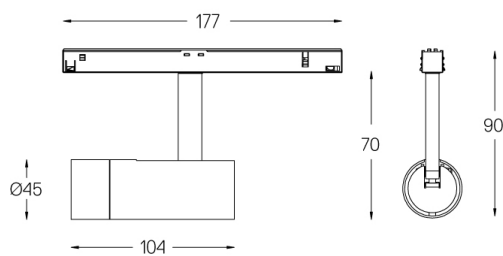

Orientável através de rotação horizontal de 150° e rotação vertical de 330°.

Driver incluído.

LED CRI>90 / >50.000h, L80/B10  
2-step MacAdam / Driver incluído.  
IP20 | 48Vdc

LED	3000K	Fonte de Luz	Luminária
Potência		5,6W	7W
Fluxo		440lm	200lm
Eficiência		79lm/W	29lm/W
LOR		-	45%
UGR		-	<10

Ângulo de abertura  
Spot 16°

Aplicação

Peso  
0,27Kg

Acabamentos

- .01 Branco / RAL 9010
- .02 Preto / RAL 9005

Opcional

59072 1/4 CTO

ø35x1,1mm