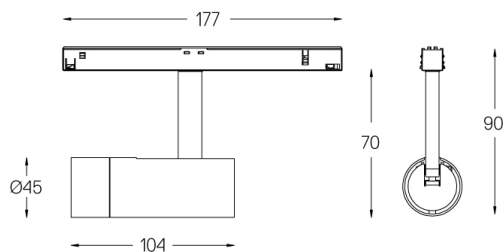

5,6W / 410lm / 2700K / DALI / Flood 59° / ø45mm

64528

Design: O/M + Bartenbach GmbH

Projektor em calha com corpo em alumínio fundido com pintura eletrostática com tinta 100% poliéster. Lente spot com nervuras na superfície individual complexa para fornecer uma luz focal e um feixe extremamente estreito.

Orientável através de rotação horizontal de 150° e rotação vertical de 330°.

Driver incluído.

LED CRI>90 / >50.000h, L80/B10
2-step MacAdam / Driver incluído.
IP20 | 48Vdc

LED 2700K	Fonte de Luz	Luminária
Potência	5,6W	7W
Fluxo	460lm	410lm
Eficiência	82lm/W	59lm/W
LOR	-	89%
Condição de funcionamento	-	48Vdc

Ângulo de abertura
Flood 59°

Aplicação

Peso
0,27Kg

Acabamentos

- .01 Branco / RAL 9010
- .02 Preto / RAL 9005

Opcional

59072 1/4 CTO

ø35x1,1mm