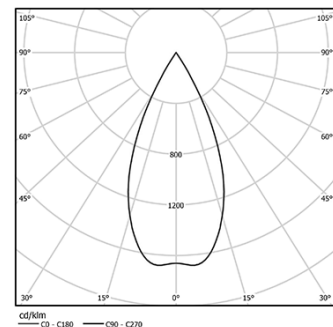

5,6W / 410lm / 2700K / DALI / Flood 59° / ø45mm

64528

Design: O/M + Bartenbach GmbH

Projektor em calha com corpo em alumínio fundido com pintura eletrostática com tinta 100% poliéster. Lente spot com nervuras na superfície individual complexa para fornecer uma luz focal e um feixe extremamente estreito.

Orientável através de rotação horizontal de 150° e rotação vertical de 330°.

Driver incluído.

LED CRI>90 / >50.000h, L80/B10
2-step MacAdam / Driver incluído.
IP20 | 48Vdc

LED 2700K	Fonte de Luz	Luminária
Potência	5,6W	7W
Fluxo	460lm	410lm
Eficiência	82lm/W	59lm/W
LOR	-	89%
Condição de funcionamento	-	48Vdc

Ângulo de abertura
Flood 59°

Aplicação

Peso
0,27Kg

Acabamentos

- .01 Branco / RAL 9010
- .02 Preto / RAL 9005

Opcional

59072 1/4 CTO

ø35x1,1mm