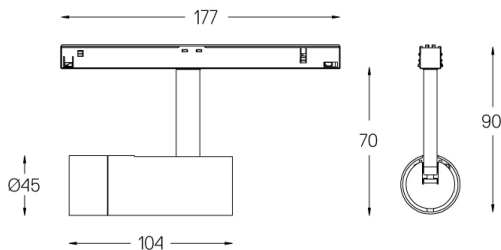

5,6W / 350lm / 2700K / DALI / Medium 41° / ø45mm

64526

Design: O/M + Bartenbach GmbH

Projektor em calha com corpo em alumínio fundido com pintura eletrostática com tinta 100% poliéster. Lente spot com nervuras na superfície individual complexa para fornecer uma luz focal e um feixe extremamente estreito.

Orientável através de rotação horizontal de 150° e rotação vertical de 330°.

Driver incluído.

LED CRI>90 / >50.000h, L80/B10

2-step MacAdam / Driver incluído.

IP20 | 48Vdc

| LED 2700K | Fonte de Luz | Luminária |
|---------------------------|--------------|-----------|
| Potência | 5,6W | 7W |
| Fluxo | 460lm | 350lm |
| Eficiência | 82lm/W | 50lm/W |
| LOR | - | 76% |
| Condição de funcionamento | - | 48Vdc |

Ângulo de abertura
Medium 41°

Aplicação

Peso
0,27Kg

Acabamentos

○ .01 Branco / RAL 9010

● .02 Preto / RAL 9005

Opcional

59072 1/4 CTO

ø35x1,1mm

59073 1/2 CTO

ø35x1,1mm

59074 Louvre

ø35x2mm

59075 Difusor Soft

ø35x2mm