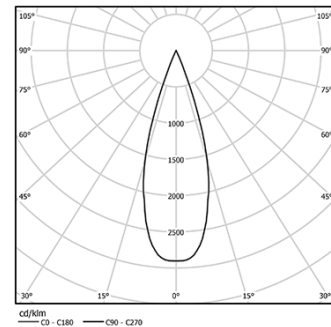

5,6W / 350lm / 2700K / DALI / Medium 41° / ø45mm

64526

Design: O/M + Bartenbach GmbH

Projektor em calha com corpo em alumínio fundido com pintura eletrostática com tinta 100% poliéster. Lente spot com nervuras na superfície individual complexa para fornecer uma luz focal e um feixe extremamente estreito.

Orientável através de rotação horizontal de 150° e rotação vertical de 330°.

Driver incluído.

LED CRI>90 / >50.000h, L80/B10

2-step MacAdam / Driver incluído.

IP20 | 48Vdc

| LED 2700K | Fonte de Luz | Luminária |
|---------------------------|--------------|-----------|
| Potência | 5,6W | 7W |
| Fluxo | 460lm | 350lm |
| Eficiência | 82lm/W | 50lm/W |
| LOR | - | 76% |
| Condição de funcionamento | - | 48Vdc |

Ângulo de abertura
Medium 41°

Aplicação

Peso
0,27Kg

Acabamentos

○ .01 Branco / RAL 9010

● .02 Preto / RAL 9005

Opcional

59072 1/4 CTO