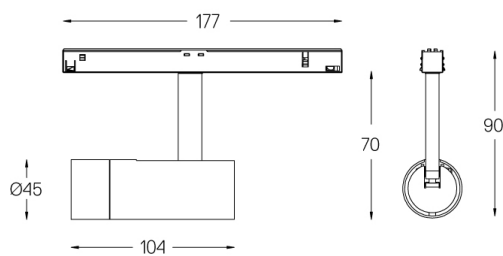

5,6W / 200lm / 2700K / DALI / Spot 16° /
ø45mm

64524

Design: O/M + Bartenbach GmbH

Projetor em calha com corpo em alumínio fundido com pintura eletrostática com tinta 100% poliéster. Lente spot com nervuras na superfície individual complexa para fornecer uma luz focal e um feixe extremamente estreito.

Orientável através de rotação horizontal de 150° e rotação vertical de 330°.

Driver incluído.

LED CRI>90 / >50.000h, L80/B10
2-step MacAdam / Driver incluído.
IP20 | 48Vdc

LED	2700K	Fonte de Luz	Luminária
Potência	5,6W	7W	
Fluxo	440lm	200lm	
Eficiência	79lm/W	29lm/W	
LOR	-	45%	
UGR	-	<10	

Ângulo de abertura
Spot 16°

Aplicação

Peso
0,27Kg

Acabamentos

- .01 Branco / RAL 9010
- .02 Preto / RAL 9005

Opcional

- 59072 1/4 CTO
ø35x1,1mm
- 59073 1/2 CTO
ø35x1,1mm
- 59074 Louvre
ø35x2mm
- 59075 Difusor Soft
ø35x2mm