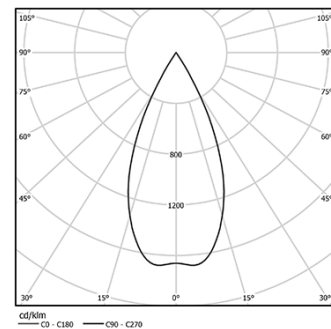

5,6W / 200lm / 2700K / DALI / Spot 16° /
ø45mm

64524

Design: O/M + Bartenbach GmbH

Projetor em calha com corpo em alumínio fundido com pintura eletrostática com tinta 100% poliéster. Lente spot com nervuras na superfície individual complexa para fornecer uma luz focal e um feixe extremamente estreito.

Orientável através de rotação horizontal de 150° e rotação vertical de 330°.

Driver incluído.

LED CRI>90 / >50.000h, L80/B10
2-step MacAdam / Driver incluído.
IP20 | 48Vdc

LED	2700K	Fonte de Luz	Luminária
Potência	5,6W	7W	
Fluxo	440lm	200lm	
Eficiência	79lm/W	29lm/W	
LOR	-	45%	
UGR	-	<10	

Ângulo de abertura
Spot 16°

Aplicação

Peso
0,27Kg

Acabamentos

- .01 Branco / RAL 9010
- .02 Preto / RAL 9005

Opcional

- 59072 1/4 CTO
ø35x1,1mm
- 59073 1/2 CTO
ø35x1,1mm
- 59074 Louvre
ø35x2mm
- 59075 Difusor Soft
ø35x2mm