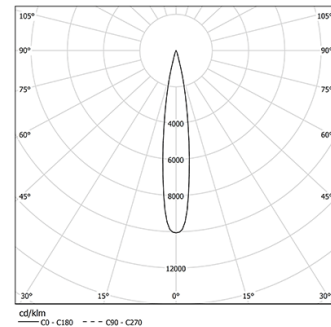

5,6W / 215lm / 4000K / On/Off / Spot 15° /
ø45mm

64470

Design: O/M + Bartenbach GmbH

Projektor de encastrar com corpo em alumínio fundido com pintura eletrostática com tinta 100% poliéster.

Lente spot com nervuras na superfície individual complexa para fornecer uma luz focal e um feixe extremamente estreito.

Orientável através de rotação horizontal de 150° e rotação vertical de 330°.

Driver incluído.

LED CRI>90 / >50.000h, L80/B10
2-step MacAdam / Driver incluído.
IP20 | 230Vac | 50/60Hz

LED	4000K	Fonte de Luz	Luminária
Potência		5,6W	7W
Fluxo		480lm	215lm
Eficiência		86lm/W	31lm/W
LOR		-	45%
Condição de funcionamento		-	230Vac

Ângulo de abertura
Spot 15°

Aplicação

Peso
0,27Kg

Acabamentos

- .01 Branco / RAL 9010
- .02 Preto / RAL 9005

Opcional

59072 1/4 CTO

ø35x1,1mm