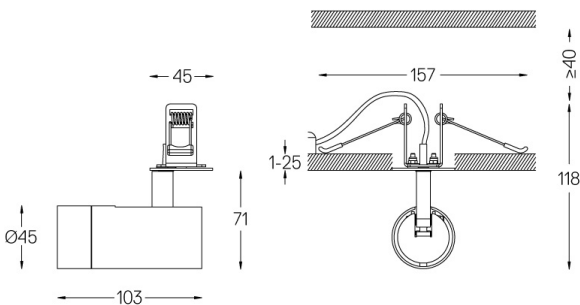

Orientável através de rotação horizontal de 150° e rotação vertical de 330°.

Driver incluído.

LED CRI>90 / >50.000h, L80/B10
2-step MacAdam / Driver incluído.
IP20 | 230Vac | 50/60Hz

LED	4000K	Fonte de Luz	Luminária
Potência		5,6W	7W
Fluxo		480lm	215lm
Eficiência		86lm/W	31lm/W
LOR		-	45%
Condição de funcionamento		-	230Vac

Ângulo de abertura
Spot 15°

Aplicação

Peso
0,27Kg

Acabamentos

- .01 Branco / RAL 9010
- .02 Preto / RAL 9005

Opcional

59072 1/4 CTO

ø35x1,1mm

59073 1/2 CTO

ø35x1,1mm

59074 Louvre

ø35x2mm

59075 Difusor Soft

ø35x2mm

Rasgo de encastramento para tetos em pladur. Para outro tipo de materiais, por favor, contacte: support@om-light.com