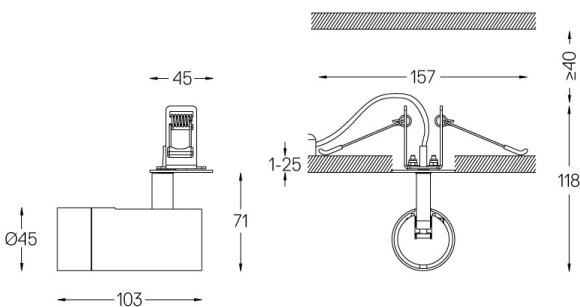

Orientável através de rotação horizontal de 150° e rotação vertical de 330°.

Driver incluído.

LED CRI>90 / >50.000h, L80/B10
2-step MacAdam / Driver incluído.
IP20 | 230Vac | 50/60Hz

LED 3000K	Fonte de Luz	Luminária
Potência	5,6W	7W
Fluxo	460lm	350lm
Eficiência	82lm/W	50lm/W
LOR	-	76%
Condição de funcionamento	-	230Vac

Ângulo de abertura
Medium 41°

Aplicação

Peso
0,27Kg

Acabamentos

- .01 Branco / RAL 9010
- .02 Preto / RAL 9005

Opcional

59072 1/4 CTO

ø35x1,1mm

59073 1/2 CTO

ø35x1,1mm

59074 Louvre

ø35x2mm

59075 Difusor Soft

ø35x2mm

Rasgo de encastramento para tetos em pladur. Para outro tipo de materiais, por favor, contacte: support@om-light.com

Dados de acordo com regulamentos