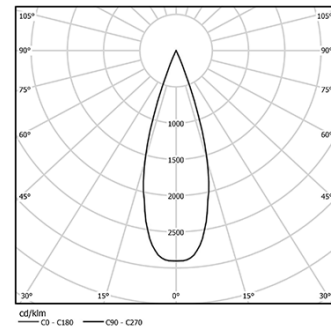

Orientável através de rotação horizontal de 150° e rotação vertical de 330°.

Driver incluído.

LED CRI>90 / >50.000h, L80/B10
2-step MacAdam / Driver incluído.
IP20 | 230Vac | 50/60Hz

LED 3000K	Fonte de Luz	Luminária
Potência	5,6W	7W
Fluxo	460lm	350lm
Eficiência	82lm/W	50lm/W
LOR	-	76%
Condição de funcionamento	-	230Vac

Ângulo de abertura
Medium 41°

Aplicação

Peso
0,27Kg

Acabamentos

- .01 Branco / RAL 9010
- .02 Preto / RAL 9005

Opcional

59072 1/4 CTO

ø35x1,1mm