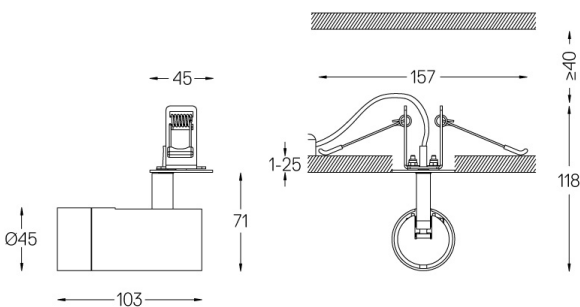

Orientável através de rotação horizontal de 150° e rotação vertical de 330°.

Driver incluído.

LED CRI>90 / >50.000h, L80/B10  
2-step MacAdam / Driver incluído.  
IP20 | 230Vac | 50/60Hz

LED 3000K	Fonte de Luz	Luminária
Potência	5,6W	7W
Fluxo	460lm	410lm
Eficiência	82lm/W	59lm/W
LOR	-	89%
Condição de funcionamento	-	230Vac

Ângulo de abertura  
Flood 59°

Aplicação

Peso  
0,27Kg

Acabamentos

- .01 Branco / RAL 9010
- .02 Preto / RAL 9005

Opcional

59072 1/4 CTO

ø35x1,1mm

59073 1/2 CTO

ø35x1,1mm

59074 Louvre

ø35x2mm

59075 Difusor Soft

ø35x2mm

Rasgo de encastramento para tetos em pladur. Para outro tipo de materiais, por favor, contacte: support@om-light.com

Dados de acordo com regulamentos