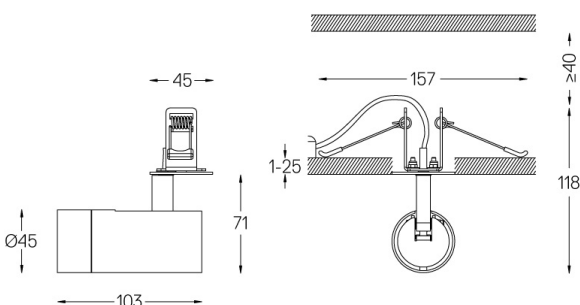

Ângulo de abertura
Flood 59°

Aplicação

Peso
0,27Kg

Acabamentos

- .01 Branco / RAL 9010
- .02 Preto / RAL 9005

Opcional

59072 1/4 CTO

ø35x1,1mm

59073 1/2 CTO

ø35x1,1mm

59074 Louvre

ø35x2mm

59075 Difusor Soft

ø35x2mm

Rasgo de encastramento para tetos em pladur. Para outro tipo de materiais, por favor, contacte: support@om-light.com

Dados de acordo com regulamentos