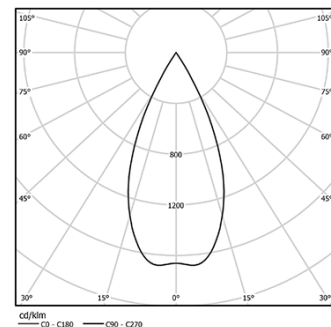

5,6W / 410lm / 3000K / On/Off / Flood 59° /
ø45mm

64462

Design: O/M + Bartenbach GmbH

Projektor de encastrar com corpo em alumínio fundido com pintura eletrostática com tinta 100% poliéster.

Lente spot com nervuras na superfície individual complexa para fornecer uma luz focal e um feixe extremamente estreito.

Orientável através de rotação horizontal de 150° e rotação vertical de 330°.

Driver incluído.

LED CRI>90 / >50.000h, L80/B10
2-step MacAdam / Driver incluído.
IP20 | 230Vac | 50/60Hz

LED 3000K	Fonte de Luz	Luminária
Potência	5,6W	7W
Fluxo	460lm	410lm
Eficiência	82lm/W	59lm/W
LOR	-	89%
Condição de funcionamento	-	230Vac

Ângulo de abertura
Flood 59°

Aplicação

Peso
0,27Kg

Acabamentos

- .01 Branco / RAL 9010
- .02 Preto / RAL 9005

Opcional

59072 1/4 CTO

ø35x1,1mm