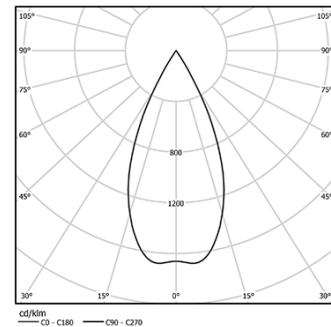

5,6W / 410lm / 3000K / On/Off / Flood 59° /  
ø45mm

64462

Design: O/M + Bartenbach GmbH

Projektor de encastrar com corpo em alumínio fundido com pintura eletrostática com tinta 100% poliéster.

Lente spot com nervuras na superfície individual complexa para fornecer uma luz focal e um feixe extremamente estreito.

Orientável através de rotação horizontal de 150° e rotação vertical de 330°.

Driver incluído.

LED CRI>90 / >50.000h, L80/B10  
2-step MacAdam / Driver incluído.  
IP20 | 230Vac | 50/60Hz

LED 3000K	Fonte de Luz	Luminária
Potência	5,6W	7W
Fluxo	460lm	410lm
Eficiência	82lm/W	59lm/W
LOR	-	89%
Condição de funcionamento	-	230Vac

Ângulo de abertura  
Flood 59°

Aplicação

Peso  
0,27Kg

Acabamentos

- .01 Branco / RAL 9010
- .02 Preto / RAL 9005

Opcional

59072 1/4 CTO

ø35x1,1mm