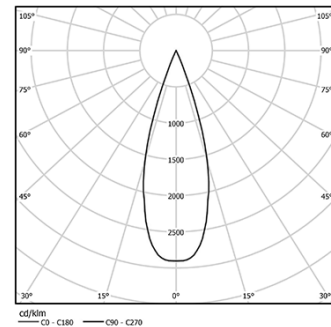

5,6W / 350lm / 3000K / On/Off / Medium
41° / ø45mm

64460

Design: O/M + Bartenbach GmbH

Projektor de encastrar com corpo em alumínio fundido com pintura eletrostática com tinta 100% poliéster.

Lente spot com nervuras na superfície individual complexa para fornecer uma luz focal e um feixe extremamente estreito.

Orientável através de rotação horizontal de 150° e rotação vertical de 330°.

Fonte de alimentação incluída.

LED CRI>90 / >50.000h, L80/B10
2-step MacAdam / fonte de alimentação.
IP20 | 230Vac | 50/60Hz

LED	3000K	Fonte de Luz	Luminária
Potência		5,6W	7W
Fluxo		460lm	350lm
Eficiência		82lm/W	50lm/W
LOR		-	76%
UGR		-	230Vac

Ângulo de abertura
Medium 41°

Aplicação

Peso
0,27Kg

Acabamentos

- .01 Branco / RAL 9010
- .02 Preto / RAL 9005

Opcional

59072 1/4 CTO

ø35x1,1mm