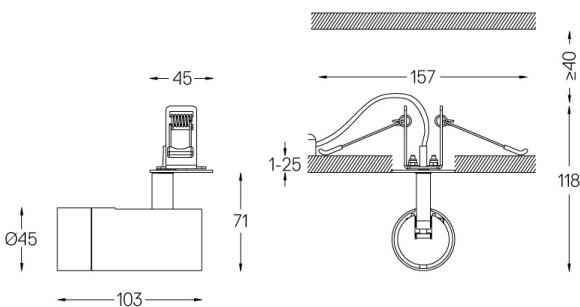

Orientável através de rotação horizontal de 150° e rotação vertical de 330°.

Fonte de alimentação incluída.

LED CRI>90 / >50.000h, L80/B10
2-step MacAdam / fonte de alimentação.
IP20 | 230Vac | 50/60Hz

LED	3000K	Fonte de Luz	Luminária
Potência		5,6W	7W
Fluxo		460lm	350lm
Eficiência		82lm/W	50lm/W
LOR		-	76%
UGR		-	230Vac

Ângulo de abertura
Medium 41°

Aplicação

Peso
0,27Kg

Acabamentos

- .01 Branco / RAL 9010
- .02 Preto / RAL 9005

Opcional

59072 1/4 CTO

ø35x1,1mm

59073 1/2 CTO

ø35x1,1mm

59074 Louvre

ø35x2mm

59075 Difusor Soft

ø35x2mm

Rasgo de encastramento para tetos em pladur. Para outro tipo de materiais, por favor, contacte: support@om-light.com