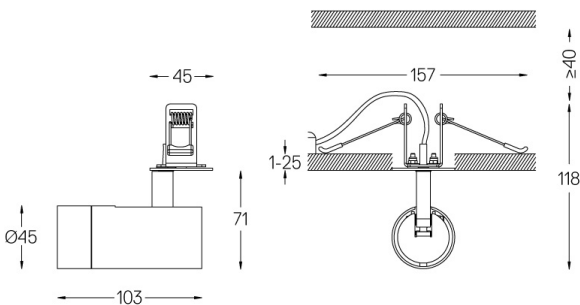

Lente spot com nervuras na superfície individual complexa para fornecer uma luz focal e um feixe extremamente estreito.

Orientável através de rotação horizontal de 150° e rotação vertical de 330°.

Driver incluído.

Ângulo de abertura  
Spot 15°

Aplicação

Peso  
0,27Kg

Acabamentos

- .01 Branco / RAL 9010
- .02 Preto / RAL 9005

Opcional

59072 1/4 CTO

ø35x1,1mm