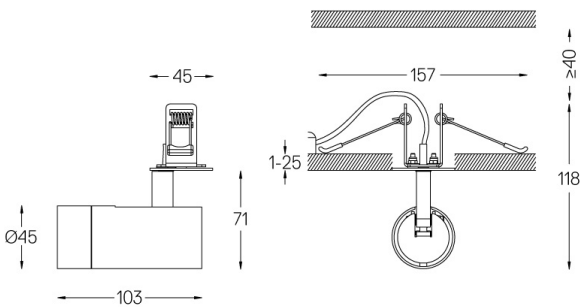

Lente spot com nervuras na superfície individual complexa para fornecer uma luz focal e um feixe extremamente estreito.

Orientável através de rotação horizontal de 150° e rotação vertical de 330°.

Driver incluído.

Ângulo de abertura  
Spot 15°

Aplicação

Peso  
0,27Kg

Acabamentos

- .01 Branco / RAL 9010
- .02 Preto / RAL 9005

Opcional

59072 1/4 CTO

ø35x1,1mm