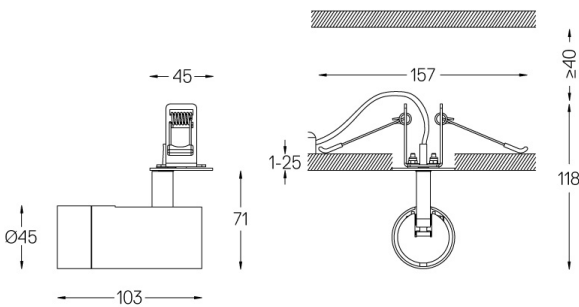

Ângulo de abertura
Spot 15°

Aplicação

Peso
0,27Kg

Ø37

Acabamentos

- .01 Branco / RAL 9010
- .02 Preto / RAL 9005

Opcional

59072 1/4 CTO

ø35x1,1mm

59073 1/2 CTO

ø35x1,1mm

59074 Louvre

ø35x2mm

59075 Difusor Soft

ø35x2mm

Rasgo de encastramento para tetos em pladur. Para outro tipo de materiais, por favor, contacte: support@om-light.com