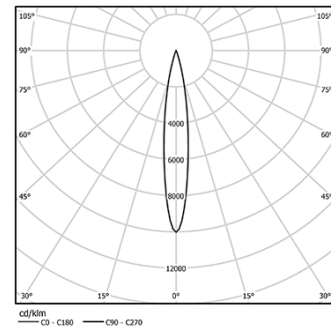

Lente spot com nervuras na superfície individual complexa para fornecer uma luz focal e um feixe extremamente estreito.

Orientável através de rotação horizontal de 150° e rotação vertical de 330°.

Driver incluído.

LED CRI>90 / >50.000h, L80/B10
2-step MacAdam / fonte de alimentação.
IP20 | 230Vac | 50/60Hz

LED	2700K	Fonte de Luz	Luminária
Potência	4,5W	4,5W	5,8W
Fluxo	480lm	480lm	280lm
Eficiência	107lm/W	107lm/W	49lm/W
LOR	-	-	58%
UGR	-	-	230Vac