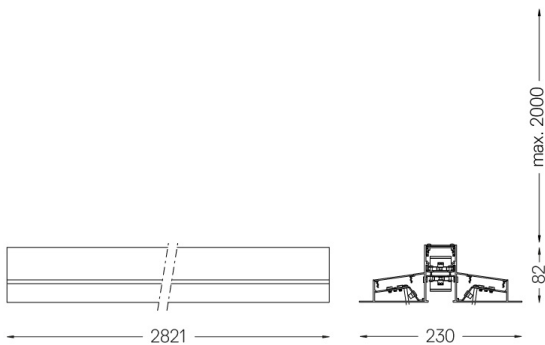

45+90W / 2300+4600lm / 3000K / On/Off /
Diffuse Direct/ Indirect / 2821mm

64174

Design: Eduardo Souto de Moura
Módulo MGB suspenso indireto com corpo em perfil de alumínio com anodização de máxima resistência à corrosão de 25 microns com pintura electrostática texturada com tinta 100% poliéster.
Difusor em acrílico fosco com fixação simples por clipagem.
Tops em aço com acabamento com pintura eletrostática texturada com tinta 100% poliéster.
Difusor em acrílico fosco para luz direta e luz indireta.
Acessórios de fixação fornecidos separadamente.

Ângulo de abertura
Diffuse Direct/
Indirect

Aplicação

Peso
14Kg

Acabamentos

- .01 Branco / RAL 9010
- .02 Preto / RAL 9005
- .03 Cinzento / RAL 9006

Obrigatório

- 54034 Clear base
Ø60x35mm
- 54080 Aluminium base
Ø60x37mm