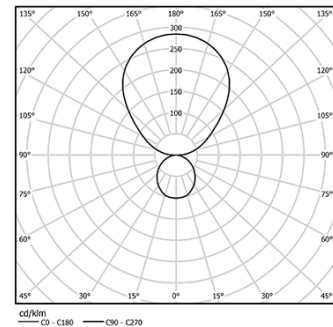

23+45W / 1150+2300lm / 3000K / On/Off /
Diffuse Direct/ Indirect / 1411mm

64172

Design: Eduardo Souto de Moura
Módulo MGB suspenso indireto com corpo em perfil de alumínio com anodização de máxima resistência à corrosão de 25 microns com pintura electrostática texturada com tinta 100% poliéster.
Difusor em acrílico fosco com fixação simples por clipagem.
Tops em aço com acabamento com pintura eletrostática texturada com tinta 100% poliéster.
Difusor em acrílico fosco para luz direta e luz indireta.
Acessórios de fixação fornecidos separadamente.

LED CRI>80 / >50.000h, L80/B10 / 3-step MacAdam
Fonte de alimentação incluída.
IP20 | 230Vac | 50/60Hz

LED	3000K	Fonte de Luz	Luminária
Potência		23+45W	33+65W
Fluxo		2875+5750lm	1150+2300lm
Eficiência		127lm/W	35lm/W
LOR		-	40%
UGR		-	<25

Ângulo de abertura
Diffuse Direct/
Indirect

Aplicação

Peso
7Kg

Acabamentos

- .01 Branco / RAL 9010
- .02 Preto / RAL 9005
- .03 Cinzento / RAL 9006

Obrigatório

- 54034 Clear base
Ø60x35mm
- 54080 Aluminium base
Ø60x37mm