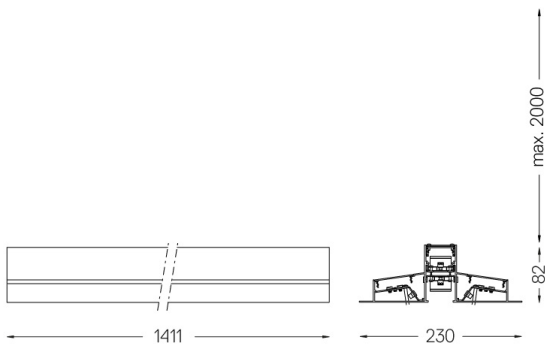

23+45W / 1150+2300lm / 3000K / On/Off /
Diffuse Direct/ Indirect / 1411mm

64172

Design: Eduardo Souto de Moura
Módulo MGB suspenso indireto com corpo em perfil de alumínio com anodização de máxima resistência à corrosão de 25 microns com pintura electrostática texturada com tinta 100% poliéster.
Difusor em acrílico fosco com fixação simples por clipagem.
Tops em aço com acabamento com pintura eletrostática texturada com tinta 100% poliéster.
Difusor em acrílico fosco para luz direta e luz indireta.
Acessórios de fixação fornecidos separadamente.

Ângulo de abertura
Diffuse Direct/
Indirect

Aplicação

Peso
7Kg

Acabamentos

- .01 Branco / RAL 9010
- .02 Preto / RAL 9005
- .03 Cinzento / RAL 9006

Obrigatório

- 54034 Clear base
Ø60x35mm
- 54080 Aluminium base
Ø60x37mm