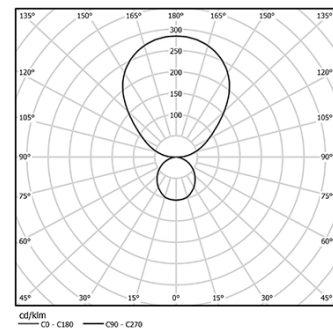

32+63W / 1650+3330lm / 3000K / On/Off /
Diffuse Direct/ Indirect / 1485mm

64153

Design: Eduardo Souto de Moura
Módulo MGB suspenso indireto com corpo em perfil de alumínio com anodização de máxima resistência à corrosão de 25 microns com pintura electrostática texturada com tinta 100% poliéster.
Difusor em acrílico fosco com fixação simples por clipagem.
Tops em aço com acabamento com pintura eletrostática texturada com tinta 100% poliéster.
Difusor em acrílico fosco para luz direta e luz indireta.
Acessórios de fixação fornecidos separadamente.

Ângulo de abertura
Diffuse Direct/
Indirect

Aplicação

Peso
7Kg

Acabamentos

- .01 Branco / RAL 9010
- .02 Preto / RAL 9005
- .03 Cinzento / RAL 9006

Obrigatório

- 54034 Clear base
Ø60x35mm
- 54080 Aluminium base
Ø60x37mm