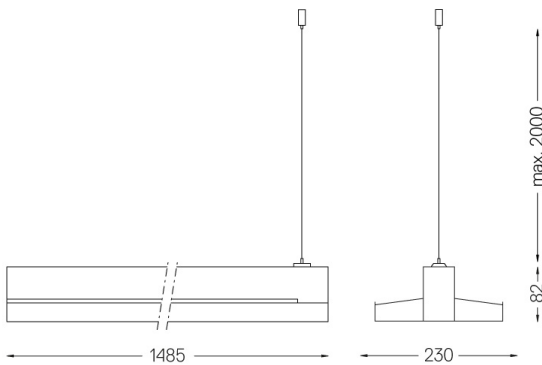

32+63W / 1650+3330lm / 3000K / On/Off /
Diffuse Direct/ Indirect / 1485mm

64153

Design: Eduardo Souto de Moura
Módulo MGB suspenso indireto com corpo em perfil de alumínio com anodização de máxima resistência à corrosão de 25 microns com pintura electrostática texturada com tinta 100% poliéster.
Difusor em acrílico fosco com fixação simples por clipagem.
Tops em aço com acabamento com pintura eletrostática texturada com tinta 100% poliéster.
Difusor em acrílico fosco para luz direta e luz indireta.
Acessórios de fixação fornecidos separadamente.

Ângulo de abertura
Diffuse Direct/
Indirect

Aplicação

Peso
7Kg

Acabamentos

- .01 Branco / RAL 9010
- .02 Preto / RAL 9005
- .03 Cinzento / RAL 9006

Obrigatório

- 54034 Clear base
Ø60x35mm
- 54080 Aluminium base
Ø60x37mm