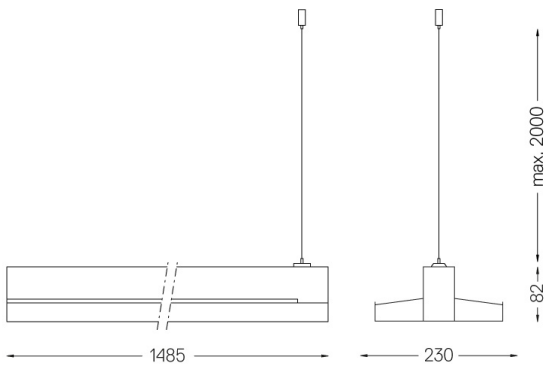

23+45W / 1150+2300lm / 3000K / On/Off /
Diffuse Direct/ Indirect / 1485mm

64152

Design: Eduardo Souto de Moura
Módulo MGB suspenso indireto com corpo em perfil de alumínio com anodização de máxima resistência à corrosão de 25 microns com pintura electrostática texturada com tinta 100% poliéster.
Difusor em acrílico fosco com fixação simples por clipagem.
Tops em aço com acabamento com pintura eletrostática texturada com tinta 100% poliéster.
Difusor em acrílico fosco para luz direta e luz indireta.
Acessórios de fixação fornecidos separadamente.

Ângulo de abertura
Diffuse Direct/
Indirect

Aplicação

Peso
7Kg

Acabamentos

- .01 Branco / RAL 9010
- .02 Preto / RAL 9005
- .03 Cinzento / RAL 9006

Obrigatório

- 54034 Clear base
Ø60x35mm
- 54080 Aluminium base
Ø60x37mm