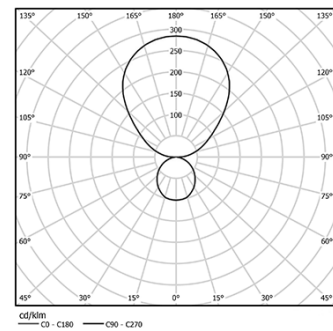

23+45W / 1150+2300lm / 3000K / On/Off /
Diffuse Direct/ Indirect / 1485mm

64152

Design: Eduardo Souto de Moura
Módulo MGB suspenso indireto com corpo em perfil de alumínio com anodização de máxima resistência à corrosão de 25 microns com pintura electrostática texturada com tinta 100% poliéster.
Difusor em acrílico fosco com fixação simples por clipagem.
Tops em aço com acabamento com pintura eletrostática texturada com tinta 100% poliéster.
Difusor em acrílico fosco para luz direta e luz indireta.
Acessórios de fixação fornecidos separadamente.

Ângulo de abertura
Diffuse Direct/
Indirect

Aplicação

Peso
7Kg

Acabamentos

- .01 Branco / RAL 9010
- .02 Preto / RAL 9005
- .03 Cinzento / RAL 9006

Obrigatório

- 54034 Clear base
Ø60x35mm
- 54080 Aluminium base
Ø60x37mm