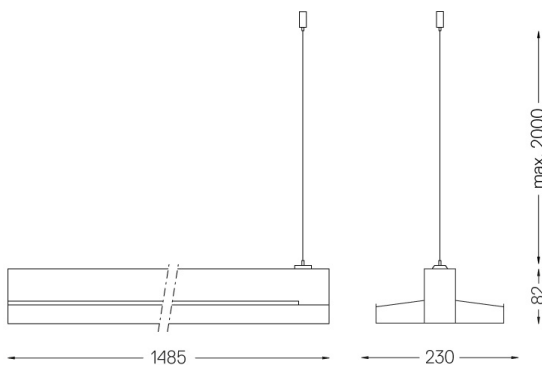

Ângulo de abertura  
Diffuse indirect

Aplicação

Peso  
7Kg

Acabamentos

- .01 Branco / RAL 9010
- .02 Preto / RAL 9005
- .03 Cinzento / RAL 9006

Obrigatório

- 54034 Clear base  
Ø60x35mm
- 54080 Aluminium base  
Ø60x37mm