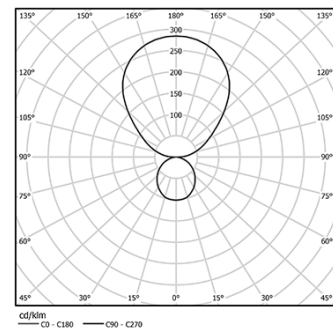

Ângulo de abertura  
Diffuse indirect

Aplicação

Peso  
7Kg

Acabamentos

- .01 Branco / RAL 9010
- .02 Preto / RAL 9005
- .03 Cinzento / RAL 9006

Obrigatório

- 54034 Clear base  
Ø60x35mm
- 54080 Aluminium base  
Ø60x37mm