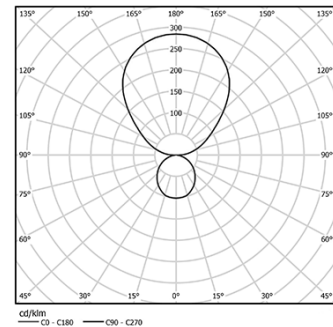

Ângulo de abertura  
Diffuse indirect

Aplicação

Peso  
7Kg

Acabamentos

- .01 Branco / RAL 9010
- .02 Preto / RAL 9005
- .03 Cinzento / RAL 9006

Obrigatório

54034 Clear base

Ø60x35mm