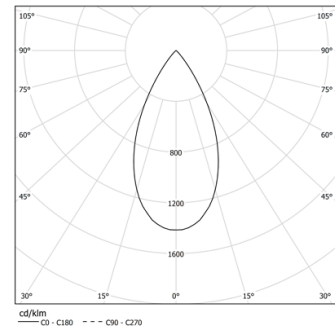

21W / 1950lm / 4000K / On/Off / Flood 52° / 900mm

64038

Structure

- 1 Profile
- 2 End caps
- 3 Fitting accessories
- 4 Profile coupling

Modules

- A inVision Module

Design: O/M + Bartenbach GmbH

Módulo inVision em alumínio com face metálica perfurada e acabamento com pintura texturada.

LED CRI>80 / >50.000h, L80/B10 / 2-step MacAdam

Fonte de alimentação incluída.

IP20 | 230Vac | 50/60Hz

LED	4000K	Fonte de Luz	Luminária
Potência	21W		25,6W
Fluxo	2580lm		1950lm
Eficiência	123lm/W		76lm/W
LOR	-		76%
UGR	-		<10

Ângulo de abertura
Flood 52°

Aplicação

Peso
0,6Kg

mm

Acabamentos

- .01 Branco / RAL 9010
- .02 Preto / RAL 9005

Choose the length and layout of the system exactly as you want it, to model the right lighting functions for different tasks. For further information please contact: support@om-light.com