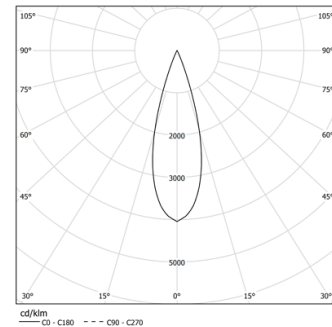

39W / 3720lm / 4000K / On/Off / Medium
31° / 900mm

64037

Structure

- 1 Profile
- 2 End caps
- 3 Fitting accessories
- 4 Profile coupling

Modules

- A inVision Module

Design: O/M + Bartenbach GmbH

Módulo inVision em alumínio com face metálica perfurada e acabamento com pintura texturada.

LED CRI>80 / >50.000h, L80/B10 / 2-step MacAdam

Fonte de alimentação incluída.

IP20 | 230Vac | 50/60Hz

LED	4000K	Fonte de Luz	Luminária
Potência	39W	39W	45,9W
Fluxo	5100lm	5100lm	3720lm
Eficiência	131lm/W	131lm/W	81lm/W
LOR	-	-	73%
UGR	-	-	<13

Ângulo de abertura
Medium 31°

Aplicação

Peso
0,6Kg

mm

Acabamentos

- .01 Branco / RAL 9010
- .02 Preto / RAL 9005

Choose the length and layout of the system exactly as you want it, to model the right lighting functions for different tasks. For further information please contact: support@om-light.com