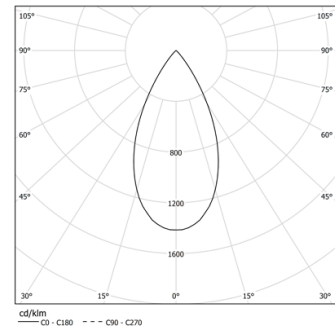

21W / 1470lm / 3000K / On/Off / Flood 52° / 900mm

64030

Structure

- 1 Profile
- 2 End caps
- 3 Fitting accessories
- 4 Profile coupling

Modules

- A inVision Module

Design: O/M + Bartenbach GmbH

Módulo inVision em alumínio com face metálica perfurada e acabamento com pintura texturada.

LED CRI>90 / >50.000h, L80/B10 / 2-step MacAdam

Fonte de alimentação incluída.

IP20 | 230Vac | 50/60Hz

LED	3000K	Fonte de Luz	Luminária
Potência	21W	1935lm	1470lm
Fluxo	92lm/W	-	57lm/W
LOR	-	-	76%
UGR	-	-	<10

Ângulo de abertura
Flood 52°

Aplicação

Peso
0,6Kg

mm

Acabamentos

- .01 Branco / RAL 9010
- .02 Preto / RAL 9005

Choose the length and layout of the system exactly as you want it, to model the right lighting functions for different tasks. For further information please contact: support@om-light.com