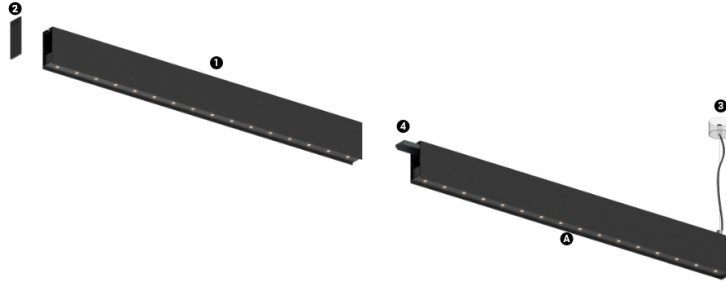

39W / 2820lm / 3000K / On/Off / Medium
31° / 900mm

64029

Structure

- 1 Profile
- 2 End caps
- 3 Fitting accessories
- 4 Profile coupling

Modules

- A inVision Module

Design: O/M + Bartenbach GmbH

Módulo inVision em alumínio com face metálica perfurada e acabamento com pintura texturada.

LED CRI>90 / >50.000h, L80/B10 / 2-step MacAdam

Fonte de alimentação incluída.

IP20 | 230Vac | 50/60Hz

LED	3000K	Fonte de Luz	Luminária
Potência	39W	3870lm	45,9W
Fluxo	3870lm	99lm/W	2820lm
Eficiência	99lm/W	-	61lm/W
LOR	-	-	73%
UGR	-	-	<13

Ângulo de abertura
Medium 31°

Aplicação

Peso
0,6Kg

mm

Acabamentos

- .01 Branco / RAL 9010
- .02 Preto / RAL 9005

Choose the length and layout of the system exactly as you want it, to model the right lighting functions for different tasks. For further information please contact: support@om-light.com