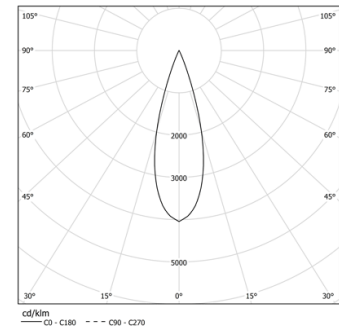

39W / 2820lm / 3000K / On/Off / Medium
31° / 900mm

64029

Structure

- 1 Profile
- 2 End caps
- 3 Fitting accessories
- 4 Profile coupling

Modules

- A inVision Module

Design: O/M + Bartenbach GmbH

Módulo inVision em alumínio com face metálica perfurada e acabamento com pintura texturada.

LED CRI>90 / >50.000h, L80/B10 / 2-step MacAdam

Fonte de alimentação incluída.

IP20 | 230Vac | 50/60Hz

LED	3000K	Fonte de Luz	Luminária
Potência	39W	3870lm	45,9W
Fluxo	3870lm	99lm/W	2820lm
Eficiência	99lm/W	-	61lm/W
LOR	-	-	73%
UGR	-	-	<13

Ângulo de abertura
Medium 31°

Aplicação

Peso
0,6Kg

mm

Acabamentos

- .01 Branco / RAL 9010
- .02 Preto / RAL 9005

Choose the length and layout of the system exactly as you want it, to model the right lighting functions for different tasks. For further information please contact: support@om-light.com