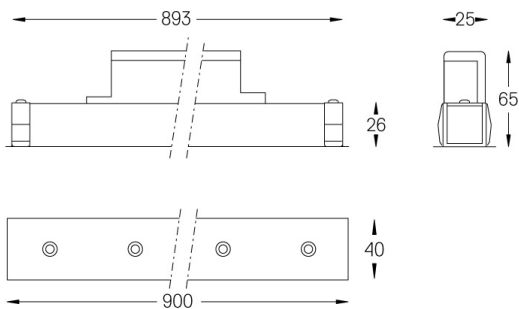

#### Structure

- 1 Profile
- 2 End caps
- 3 Fitting accessories
- 4 Profile coupling

#### Modules

- A inVision Module

LED	3000K	Fonte de Luz	Luminária
Potência	21W	21W	25,6W
Fluxo	1935lm	1935lm	1410lm
Eficiência	92lm/W	92lm/W	55lm/W
LOR	-	-	73%
UGR	-	-	<10

Ângulo de abertura  
Medium 31°

Aplicação

Peso  
0,6Kg

mm