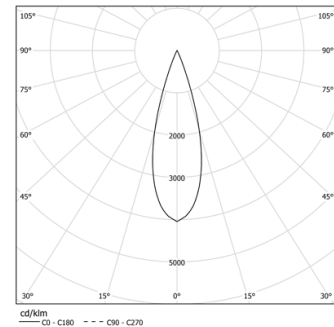

Ângulo de abertura
Medium 31°

Aplicação

Peso
0,6Kg

mm