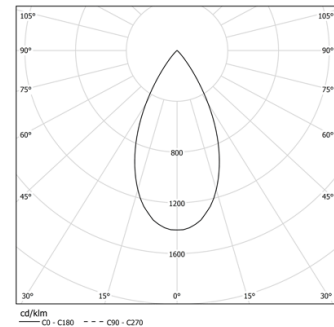

39W / 2730lm / 2700K / DALI / Flood 52° / 900mm

64027

Structure

- 1 Profile
- 2 End caps
- 3 Fitting accessories
- 4 Profile coupling

Modules

- A inVision Module

Design: O/M + Bartenbach GmbH

Módulo inVision em alumínio com face metálica perfurada e acabamento com pintura texturada.

LED CRI>90 / >50.000h, L80/B10 / 2-step MacAdam

Fonte de alimentação incluída.

IP20 | 230Vac | 50/60Hz

LED	2700K	Fonte de Luz	Luminária
Potência	39W		45,9W
Fluxo	3600lm		2730lm
Eficiência	92lm/W		59lm/W
LOR	-		76%
UGR	-		<16