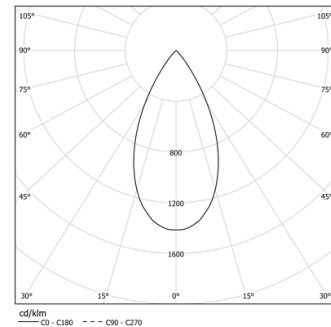

39W / 2730lm / 2700K / On/Off / Flood 52° / 900mm

64023

Structure

- 1 Profile
- 2 End caps
- 3 Fitting accessories
- 4 Profile coupling

Modules

- A inVision Module

Design: O/M + Bartenbach GmbH

Módulo inVision em alumínio com face metálica perfurada e acabamento com pintura texturada.

LED CRI>90 / >50.000h, L80/B10 / 2-step MacAdam

Fonte de alimentação incluída.

IP20 | 230Vac | 50/60Hz

LED	2700K	Fonte de Luz	Luminária
Potência	39W		45,9W
Fluxo	3600lm		2730lm
Eficiência	92lm/W		59lm/W
LOR	-		76%
UGR	-		<16

Ângulo de abertura
Flood 52°

Aplicação

Peso
0,6Kg

mm

Acabamentos

- .01 Branco / RAL 9010
- .02 Preto / RAL 9005

Choose the length and layout of the system exactly as you want it, to model the right lighting functions for different tasks. For further information please contact: support@om-light.com