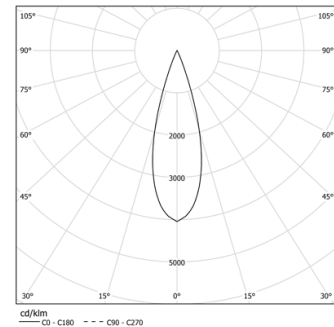

39W / 2610lm / 2700K / On/Off / Medium
31° / 900mm

64021

Structure

- 1 Profile
- 2 End caps
- 3 Fitting accessories
- 4 Profile coupling

Modules

- A inVision Module

Design: O/M + Bartenbach GmbH
Módulo inVision em alumínio com face metálica perfurada e acabamento com pintura texturada.

LED CRI>90 / >50.000h, L80/B10 / 2-step MacAdam
Fonte de alimentação incluída.
IP20 | 230Vac | 50/60Hz

LED	2700K	Fonte de Luz	Luminária
Potência	39W		45,9W
Fluxo	3600lm		2610lm
Eficiência	92lm/W		57lm/W
LOR	-		73%
UGR	-		<13

Ângulo de abertura
Medium 31°

Aplicação

Peso
0,6Kg

mm

Acabamentos

- .01 Branco / RAL 9010
- .02 Preto / RAL 9005

Choose the length and layout of the system exactly as you want it, to model the right lighting functions for different tasks. For further information please contact: support@om-light.com