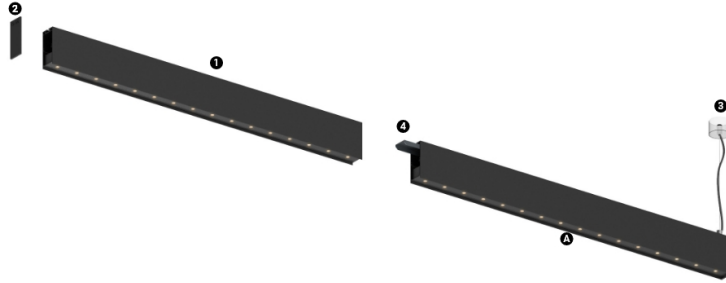

21W / 1320lm / 2700K / On/Off / Medium 31°  
/ 900mm

64020

Design: O/M + Bartenbach GmbH  
Módulo inVision em alumínio com face metálica perfurada e acabamento com pintura texturada.

LED CRI>90 / >50.000h, L80/B10 / 2-step MacAdam  
Fonte de alimentação incluída.  
IP20 | 230Vac | 50/60Hz

#### Structure

- 1 Profile
- 2 End caps
- 3 Fitting accessories
- 4 Profile coupling

#### Modules

- A inVision Module

LED	2700K	Fonte de Luz	Luminária
Potência	21W		25,6W
Fluxo	1800lm		1320lm
Eficiência	86lm/W		52lm/W
LOR	-		73%
UGR	-		<10

Ângulo de abertura  
Medium 31°

Aplicação

Peso  
0,6Kg