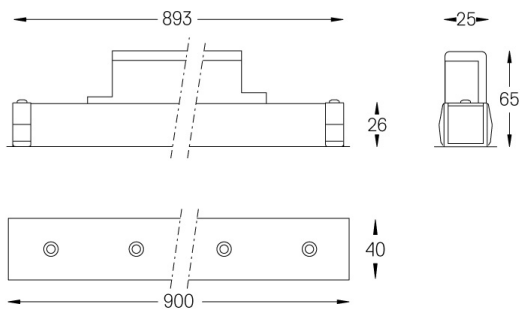

#### Structure

- 1 Profile
- 2 End caps
- 3 Fitting accessories
- 4 Profile coupling

#### Modules

- A inVision Module

LED	2700K	Fonte de Luz	Luminária
Potência	21W		25,6W
Fluxo	1800lm		1320lm
Eficiência	86lm/W		52lm/W
LOR	-		73%
UGR	-		<10

Ângulo de abertura  
Medium 31°

Aplicação

Peso  
0,6Kg

mm