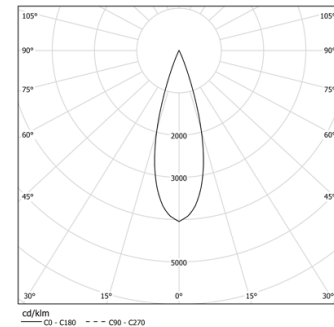

21W / 1320lm / 2700K / On/Off / Medium 31°  
/ 900mm

64020

Design: O/M + Bartenbach GmbH  
Módulo inVision em alumínio com face metálica perfurada e acabamento com pintura texturada.

LED CRI>90 / >50.000h, L80/B10 / 2-step MacAdam  
Fonte de alimentação incluída.  
IP20 | 230Vac | 50/60Hz

#### Modules

- A inVision Module

LED	2700K	Fonte de Luz	Luminária
Potência	21W		25,6W
Fluxo	1800lm		1320lm
Eficiência	86lm/W		52lm/W
LOR	-		73%
UGR	-		<10

Ângulo de abertura  
Medium 31°

Aplicação

Peso  
0,6Kg

mm